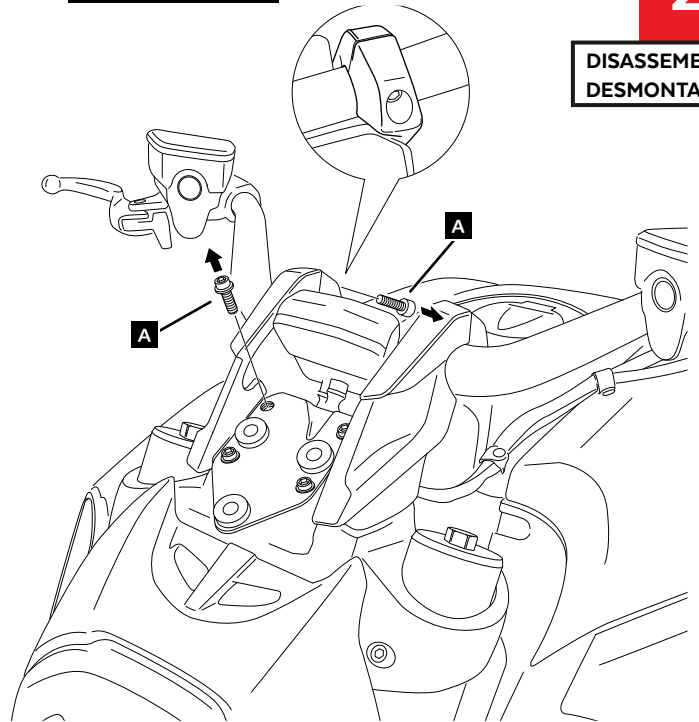

DUCATI DIAVEL 1260/S '19-

M O U N T I N G I N S T R U C T I O N S

REF 3775

TOURING WINDSHIELD "NG" ADJUSTABLE

ID.	PIEZA/PART	DESCRIPCIÓN	DESCRIPTION	QTY.	REF.:
1		Cúpula TOURING	TOURING screen	1	3775W/H/F/NM
2		Soporte superior derecho	Upper Right support	1	SOPOR5P8-SR3775
3		Soporte superior izquierdo	Lower Left support	1	SOPOR5P8-SL3775
4		Soporte fijo	Fix support	1	SOPOR5P8-F-3775
5		Soporte móvil derecho	Mobile right support	1	SOPOR5P8-R-3775
6		Soporte móvil izquierdo	Mobile left support	1	SOPOR5P8-L-3775
7		Pomo accionador	Locking handle	1	POMO-DIAVEL-642
8		Arandela de goma Ø8,5xØ17x1,5	Ø8,5xØ17x1,5 rubber washer	2	ARAND-----638
9		Arandela de metálica Ø8,5xØ17x1	Ø8,5xØ17x1 metallic washer	2	ARANDPD125-018
10		Tapon Tornillo M5 ISO 7380	M5 ISO 7380 screw cap	4	TAPON-----85
11		Tornillo allen M5x16 Ø11 ISO 7380	M5x16 Ø11 ISO 7380 allen screw	4	TORNI-I7380-493
12		Arandela de nylon M5x1	M5x1 nylon washer	4	ARNV0000000245
13		silentblock M5	M5 silentblock	4	SILENBTM5-046/1
14		Tornillo allen M6x10 Ø14 ISO 7380	M6x10 Ø14 ISO 7380 allen screw	2	TORNI-I7380-402
15		Casquillo Ø6xØ8x5,5	Ø6xØ8x5,5 spacer	2	CASQUI-----641
16		Arandela de nylon Ø8x1	Ø8x1 nylon washer	2	ARNV0000000265
17		Tuerca ciega M6	M6 blind nut	6	TUERCA-----369
18		Casquillo Ø8,5xØ13x22	Ø8,5xØ13x22 spacer	2	CASQUI-----853
19		Tornillo M8x60 DIN912	M8x60 DIN912 allen screw	2	TORNI-D912--607
20		Adhesivo (Se sirve montado)	Sticker (served mounted)	1	ADHESIV-----213

DUCATI DIAVEL 1260/S '19-

INSTRUCCIONES DE MONTAJE - MOUNTING INSTRUCTIONS - MONTAGEANLEITUNG

1

A Componentes originales
Original components

**DISASSEMBLY
DESMONTAJE**

2

A Tornillería original
Original screws

**DISASSEMBLY
DESMONTAJE**

3

A Tornillería original
Original screws

**ASSEMBLY
MONTAJE**

4

A Tornillería original
Original screws

**DISASSEMBLY
DESMONTAJE**

DUCATI DIAVEL 1260/S '19-