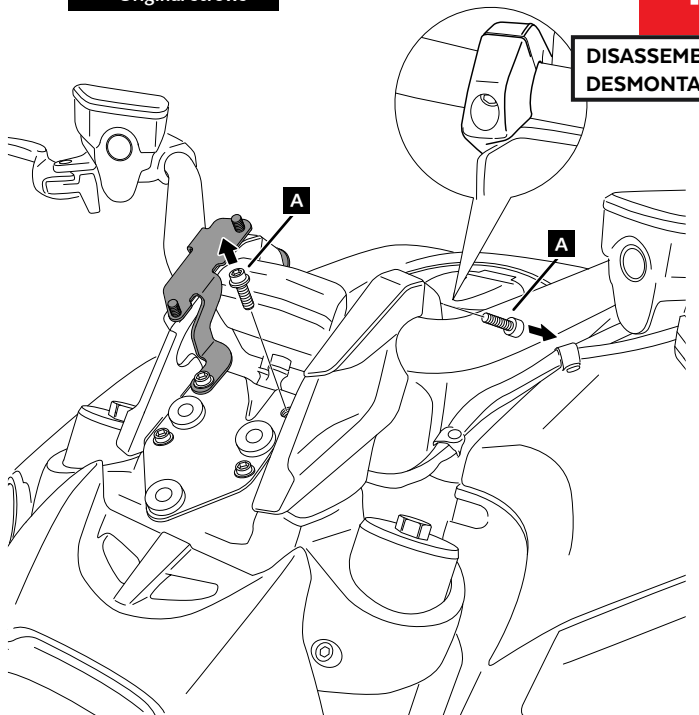

DUCATI DIAVEL 1260/S '19-

M O U N T I N G I N S T R U C T I O N S

REF 3775

TOURING WINDSHIELD "NG" ADJUSTABLE

ID.	PIEZA/PART	DESCRIPCIÓN	DESCRIPTION	QTY.	REF.:
1		Cúpula TOURING	TOURING screen	1	3775W/H/F/NM
2		Soporte superior derecho	Upper Right support	1	SOPOR5P8-SR3775
3		Soporte superior izquierdo	Lower Left support	1	SOPOR5P8-SL3775
4		Soporte fijo	Fix support	1	SOPOR5P8-F-3775
5		Soporte móvil derecho	Mobile right support	1	SOPOR5P8-R-3775
6		Soporte móvil izquierdo	Mobile left support	1	SOPOR5P8-L-3775
7		Pomo accionador	Locking handle	1	POMO-DIAVEL-642
8		Arandela de goma Ø8,5xØ17x1,5	Ø8,5xØ17x1,5 rubber washer	2	ARAND-----638
9		Arandela de metálica Ø8,5xØ17x1	Ø8,5xØ17x1 metallic washer	2	ARANDPD125-018
10		Tapon Tornillo M5 ISO 7380	M5 ISO 7380 screw cap	4	TAPON-----85
11		Tornillo allen M5x16 Ø11 ISO 7380	M5x16 Ø11 ISO 7380 allen screw	4	TORNI-I7380-493
12		Arandela de nylon M5x1	M5x1 nylon washer	4	ARNV0000000245
13		silentblock M5	M5 silentblock	4	SILENBTM5-046/1
14		Tornillo allen M6x10 Ø14 ISO 7380	M6x10 Ø14 ISO 7380 allen screw	2	TORNI-I7380-402
15		Casquillo Ø6xØ8x5,5	Ø6xØ8x5,5 spacer	2	CASQUI-----641
16		Arandela de nylon Ø8x1	Ø8x1 nylon washer	2	ARNV0000000265
17		Tuerca ciega M6	M6 blind nut	6	TUERCA-----369
18		Casquillo Ø8,5xØ13x22	Ø8,5xØ13x22 spacer	2	CASQUI-----853
19		Tornillo M8x60 DIN912	M8x60 DIN912 allen screw	2	TORNI-D912--607
20		Adhesivo (Se sirve montado)	Sticker (served mounted)	1	ADHESIV-----213

DUCATI DIAVEL 1260/S '19-

INSTRUCCIONES DE MONTAJE - MOUNTING INSTRUCTIONS - MONTAGEANLEITUNG

1

A Componentes originales
Original components

**DISASSEMBLY
DESMONTAJE**

2

A Tornillería original
Original screws

**DISASSEMBLY
DESMONTAJE**

3

A Tornillería original
Original screws

**ASSEMBLY
MONTAJE**

4

A Tornillería original
Original screws

**DISASSEMBLY
DESMONTAJE**

DUCATI DIAVEL 1260/S '19-