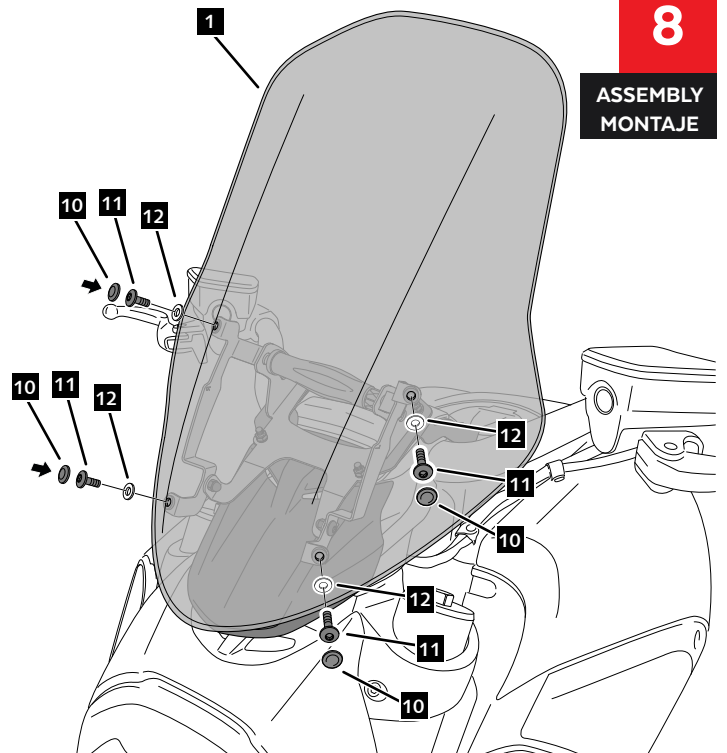

DUCATI DIAVEL 1260/S '19-

M O U N T I N G I N S T R U C T I O N S

REF 3775

TOURING WINDSHIELD "NG" ADJUSTABLE

ID.	PIEZA/PART	DESCRIPCIÓN	DESCRIPTION	QTY.	REF.:
1		Cúpula TOURING	TOURING screen	1	3775W/H/F/NM
2		Soporte superior derecho	Upper Right support	1	SOPOR5P8-SR3775
3		Soporte superior izquierdo	Lower Left support	1	SOPOR5P8-SL3775
4		Soporte fijo	Fix support	1	SOPOR5P8-F-3775
5		Soporte móvil derecho	Mobile right support	1	SOPOR5P8-R-3775
6		Soporte móvil izquierdo	Mobile left support	1	SOPOR5P8-L-3775
7		Pomo accionador	Locking handle	1	POMO-DIAVEL-642
8		Arandela de goma Ø8,5xØ17x1,5	Ø8,5xØ17x1,5 rubber washer	2	ARAND-----638
9		Arandela de metálica Ø8,5xØ17x1	Ø8,5xØ17x1 metallic washer	2	ARANDPD125-018
10		Tapon Tornillo M5 ISO 7380	M5 ISO 7380 screw cap	4	TAPON-----85
11		Tornillo allen M5x16 Ø11 ISO 7380	M5x16 Ø11 ISO 7380 allen screw	4	TORNI-I7380-493
12		Arandela de nylon M5x1	M5x1 nylon washer	4	ARNV0000000245
13		silentblock M5	M5 silentblock	4	SILENBTM5-046/1
14		Tornillo allen M6x10 Ø14 ISO 7380	M6x10 Ø14 ISO 7380 allen screw	2	TORNI-I7380-402
15		Casquillo Ø6xØ8x5,5	Ø6xØ8x5,5 spacer	2	CASQUI-----641
16		Arandela de nylon Ø8x1	Ø8x1 nylon washer	2	ARNV0000000265
17		Tuerca ciega M6	M6 blind nut	6	TUERCA-----369
18		Casquillo Ø8,5xØ13x22	Ø8,5xØ13x22 spacer	2	CASQUI-----853
19		Tornillo M8x60 DIN912	M8x60 DIN912 allen screw	2	TORNI-D912--607
20		Adhesivo (Se sirve montado)	Sticker (served mounted)	1	ADHESIV-----213

INSTRUCCIONES DE MONTAJE - MOUNTING INSTRUCTIONS - MONTAGEANLEITUNG

5

ASSEMBLY
MONTAJE

A Tornillería original
Original screws

6

ASSEMBLY
MONTAJE

A Componentes originales
Original components

7

ASSEMBLY
MONTAJE

8

ASSEMBLY
MONTAJE

DUCATI DIAVEL 1260/S '19-

INSTRUCCIONES DE MONTAJE - MOUNTING INSTRUCTIONS - MONTAGEANLEITUNG

EXPLOTING