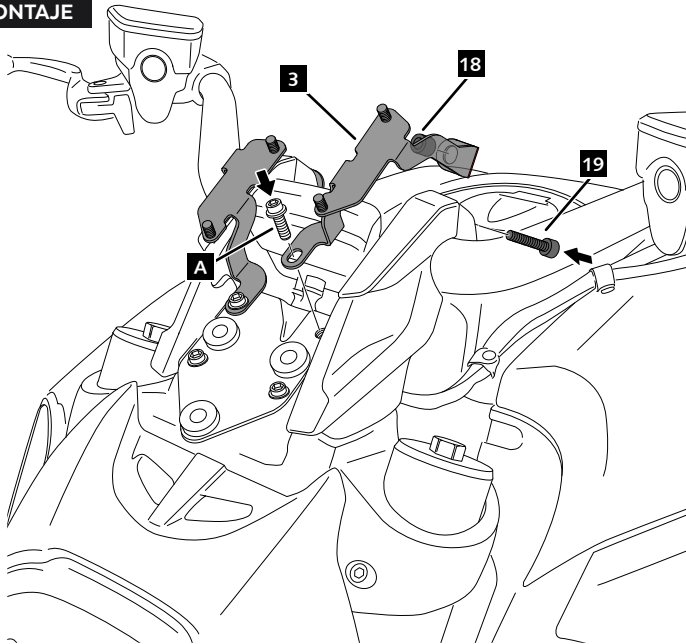

DUCATI DIAVEL 1260/S '19-

INSTRUCCIONES DE MONTAJE - MOUNTING INSTRUCTIONS - MONTAGEANLEITUNG

5

ASSEMBLY
MONTAJE

A Tornillería original
Original screws