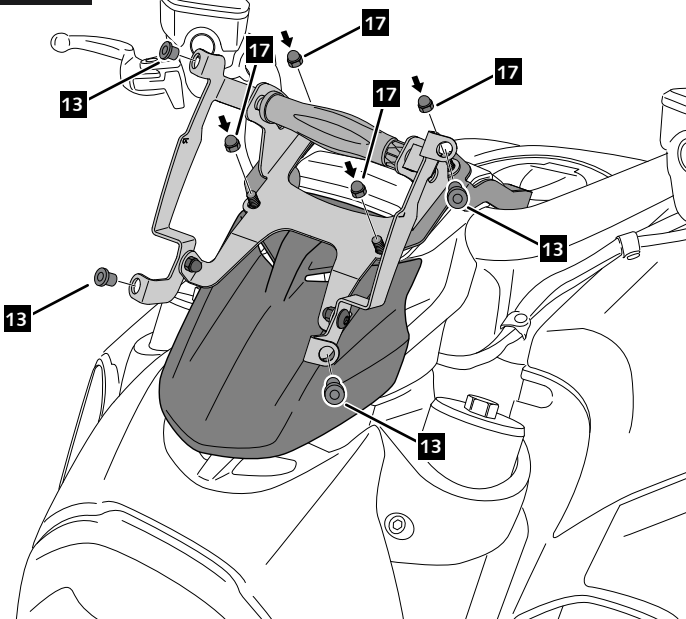

7

ASSEMBLY
MONTAJE