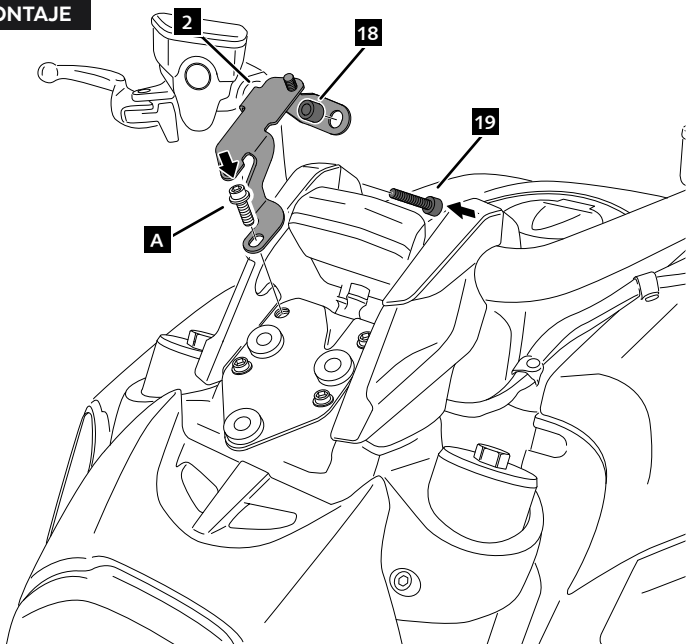

DUCATI DIAVEL 1260/S '19-

M O U N T I N G I N S T R U C T I O N S

REF 3775

TOURING WINDSHIELD "NG" ADJUSTABLE

ID.	PIEZA/PART	DESCRIPCIÓN	DESCRIPTION	QTY.	REF.:
1		Cúpula TOURING	TOURING screen	1	3775W/H/F/NM
2		Soporte superior derecho	Upper Right support	1	SOPOR5P8-SR3775
3		Soporte superior izquierdo	Lower Left support	1	SOPOR5P8-SL3775
4		Soporte fijo	Fix support	1	SOPOR5P8-F-3775
5		Soporte móvil derecho	Mobile right support	1	SOPOR5P8-R-3775
6		Soporte móvil izquierdo	Mobile left support	1	SOPOR5P8-L-3775
7		Pomo accionador	Locking handle	1	POMO-DIAVEL-642
8		Arandela de goma Ø8,5xØ17x1,5	Ø8,5xØ17x1,5 rubber washer	2	ARAND-----638
9		Arandela de metálica Ø8,5xØ17x1	Ø8,5xØ17x1 metallic washer	2	ARANDPD125-018
10		Tapon Tornillo M5 ISO 7380	M5 ISO 7380 screw cap	4	TAPON-----85
11		Tornillo allen M5x16 Ø11 ISO 7380	M5x16 Ø11 ISO 7380 allen screw	4	TORNI-I7380-493
12		Arandela de nylon M5x1	M5x1 nylon washer	4	ARNV0000000245
13		silentblock M5	M5 silentblock	4	SILENBTM5-046/1
14		Tornillo allen M6x10 Ø14 ISO 7380	M6x10 Ø14 ISO 7380 allen screw	2	TORNI-I7380-402
15		Casquillo Ø6xØ8x5,5	Ø6xØ8x5,5 spacer	2	CASQUI-----641
16		Arandela de nylon Ø8x1	Ø8x1 nylon washer	2	ARNV0000000265
17		Tuerca ciega M6	M6 blind nut	6	TUERCA-----369
18		Casquillo Ø8,5xØ13x22	Ø8,5xØ13x22 spacer	2	CASQUI-----853
19		Tornillo M8x60 DIN912	M8x60 DIN912 allen screw	2	TORNI-D912--607
20		Adhesivo (Se sirve montado)	Sticker (served mounted)	1	ADHESIV-----213

DUCATI DIAVEL 1260/S '19-

INSTRUCCIONES DE MONTAJE - MOUNTING INSTRUCTIONS - MONTAGEANLEITUNG

1

A Componentes originales
Original components

**DISASSEMBLY
DESMONTAJE**

2

A Tornillería original
Original screws

**DISASSEMBLY
DESMONTAJE**

3

A Tornillería original
Original screws

**ASSEMBLY
MONTAJE**

4

A Tornillería original
Original screws

**DISASSEMBLY
DESMONTAJE**

DUCATI DIAVEL 1260/S '19-