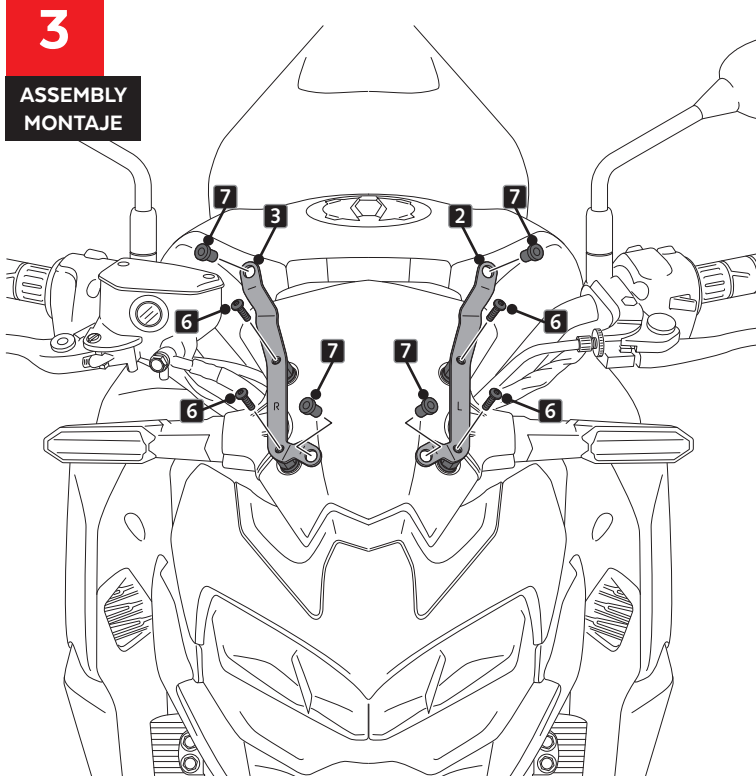

KAWASAKI Z900 '20

M O U N T I N G I N S T R U C T I O N S

REF 3841

WINDSHIELD NAKED NEW GENERATION TOURING

1 Person

15 min

EASY

N° 11

ALLEN

N° 3
N° 4

ID	PIEZA/PART	DESCRIPCIÓN	DESCRIPTION	QTY	REF
1		Cúpula TOURING	TOURING screen	1	3841W/ H/F/N/R/V/CM3
2		Soporte izquierdo (L)	Left support (L)	1	SOPOR2P2-L-3840
3		Soporte derecho (R)	Right support (R)	1	SOPOR2P2-R-3840
4		Tornillo especial M5x17 Long Hexagonal 14	M5x17 special screw Hexagonal length 14	4	TORNI-EC----498
5		Arandela de goma Ø4,5 x Ø11 x 2mm	Ø4,5 x Ø11 x 2mm Rubber washer	4	ARAND-EPDM--722
6		Tornillo Allen M5x11 Ø11 ISO 7380	M5x11 Ø11 ISO 7380 Allen screw	4	TORNI-AI----520
7		Silentblock M5	M5 silentblock	4	SILENBTM5-046/1
8		Arandela nylon M5x1	M5x1 nylon washer	4	ARNV0000000245
9		Tornillo Allen M5x16 Ø11 ISO 7380 (INOX)	M5x16 Ø11 ISO 7380 Allen screw	4	TORNI-I7380-493
10		Tapón tornillo M5 ISO 7380	M5 ISO 7380 screw cap	4	TAPON-----85

KAWASAKI Z900 '20

INSTRUCCIONES DE MONTAJE - MOUNTING INSTRUCTIONS - MONTAGEANLEITUNG

1

DISASSEMBLY
DESMONTAJE

2

ASSEMBLY
MONTAJE

3

ASSEMBLY
MONTAJE

4

ASSEMBLY
MONTAJE