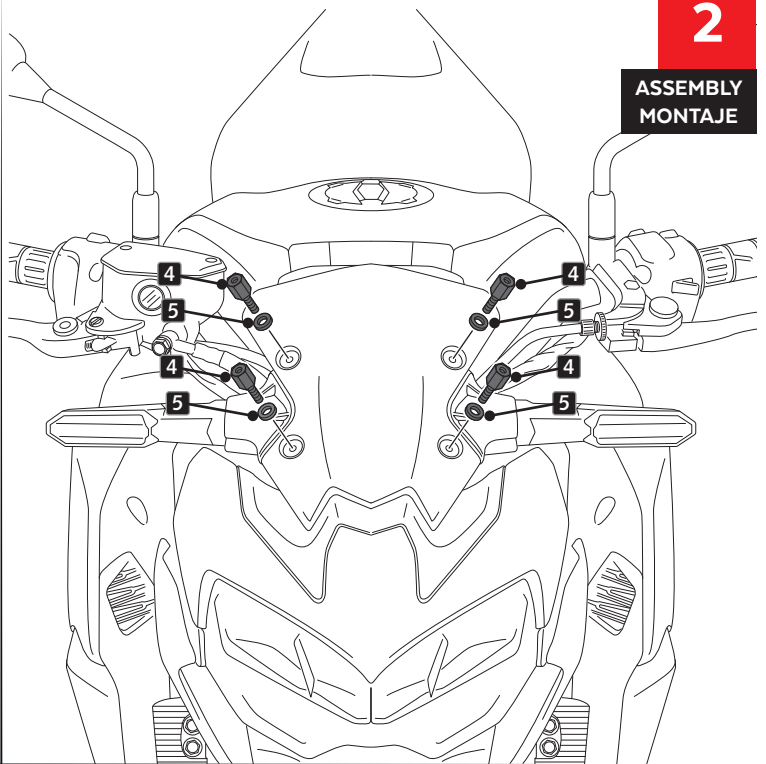

KAWASAKI Z900 '20

M O U N T I N G I N S T R U C T I O N S

REF 3841

WINDSHIELD NAKED NEW GENERATION TOURING

1 Person

15 min

EASY

N° 11

ALLEN

N° 3
N° 4

ID	PIEZA/PART	DESCRIPCIÓN	DESCRIPTION	QTY	REF
1		Cúpula TOURING	TOURING screen	1	3841W/ H/F/N/R/V/CM3
2		Soporte izquierdo (L)	Left support (L)	1	SOPOR2P2-L-3840
3		Soporte derecho (R)	Right support (R)	1	SOPOR2P2-R-3840
4		Tornillo especial M5x17 Long Hexagonal 14	M5x17 special screw Hexagonal length 14	4	TORNI-EC----498
5		Arandela de goma Ø4,5 x Ø11 x 2mm	Ø4,5 x Ø11 x 2mm Rubber washer	4	ARAND-EPDM--722
6		Tornillo Allen M5x11 Ø11 ISO 7380	M5x11 Ø11 ISO 7380 Allen screw	4	TORNI-AI----520
7		Silentblock M5	M5 silentblock	4	SILENBTM5-046/1
8		Arandela nylon M5x1	M5x1 nylon washer	4	ARNV0000000245
9		Tornillo Allen M5x16 Ø11 ISO 7380 (INOX)	M5x16 Ø11 ISO 7380 Allen screw	4	TORNI-I7380-493
10		Tapón tornillo M5 ISO 7380	M5 ISO 7380 screw cap	4	TAPON-----85

KAWASAKI Z900 '20

INSTRUCCIONES DE MONTAJE - MOUNTING INSTRUCTIONS - MONTAGEANLEITUNG

1

DISASSEMBLY
DESMONTAJE

2

ASSEMBLY
MONTAJE

3

ASSEMBLY
MONTAJE

4

ASSEMBLY
MONTAJE