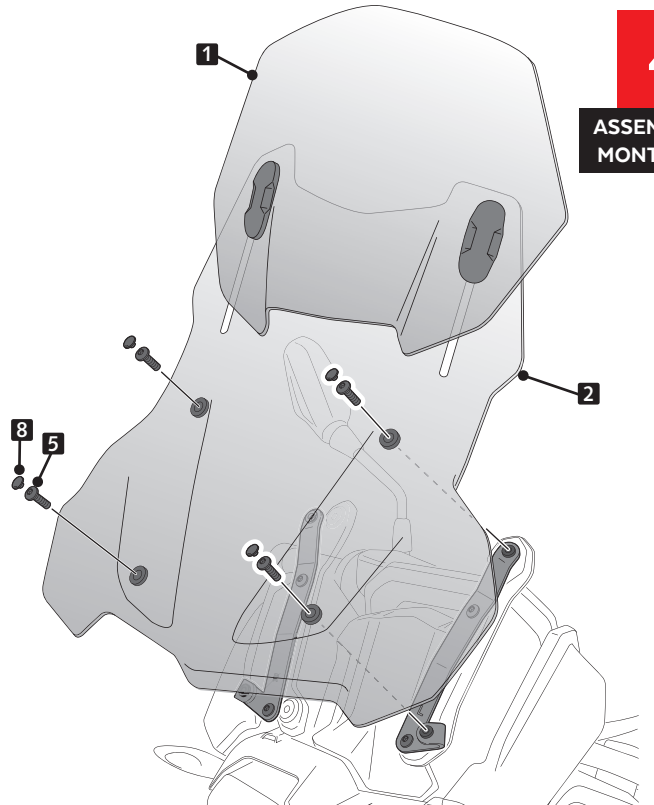

## M O U N T I N G I N S T R U C T I O N S

REF 3178

ADJUSTABLE TOURING SCREEN

ID	PIEZA/PART	DESCRIPCIÓN	DESCRIPTION	QTY	REF
1		Cúpula superior	Upper screen	1	3179H/W/FM3
2		Cúpula inferior	Lower screen	1	3179H/W/FM3
3		Soporte metálico derecho ( R )	Right metal support ( R )	2	SOPOR2P3R--9770
4		Soporte metálico izquierdo ( L )	Left metal support ( L )	2	SOPOR2P3L--9770
5		Tornillo Allen M5x16 Ø11 ISO 7380	M5x16 Ø11 ISO 7380 Allen screw	8	TORNI-I7380-493
6		Silentblock Ø9 xØ6 x 8mm	Ø9 xØ6 x 8mm silentblock	4	AROPASACABLES-3
7		Casquillo con valona Ø12xØ6,8x7,3	Ø12xØ6,8x7,3 bush with flange	4	CASQUI-1A---750
8		Tapón tornillo M5 ISO 7380	M5 ISO 7380 screw cap	4	TAPON-----85
9		Tapa exterior	Exterior cap	2	CONJU-S3PCC-003
10		Distanciador de nylon Ø22xØ10,4x10mm	Ø22xØ10,4x10mm separator	4	ARAND-----840
11		Arandela cónica de plástico Ø20xØ6x5mm	Ø20xØ6x5mm plastic conical washer	4	ARANDENND20-030
12		Tornillo Ø5x20mm DIN7505A punta F	Ø5x20mm DIN7505A screw (Black)	4	TORNI-D7505-841

# BMW F750GS '18-

INSTRUCCIONES DE MONTAJE - MOUNTING INSTRUCTIONS - MONTAGEANLEITUNG

**1**

DISASSEMBLY  
MONTAJE

**2**

ASSEMBLY  
MONTAJE

**3**

ASSEMBLY  
MONTAJE

**4**

ASSEMBLY  
MONTAJE