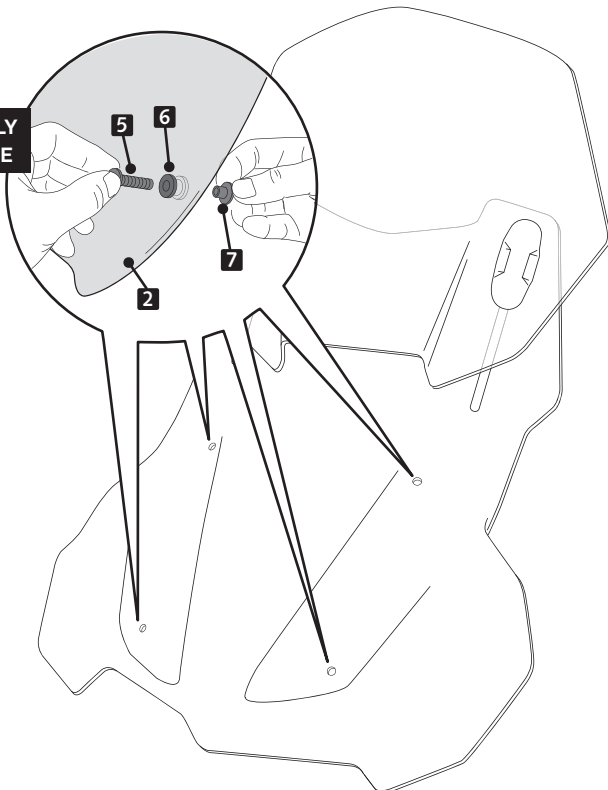

## M O U N T I N G I N S T R U C T I O N S

REF 3178

ADJUSTABLE TOURING SCREEN

ID	PIEZA/PART	DESCRIPCIÓN	DESCRIPTION	QTY	REF
1		Cúpula superior	Upper screen	1	3179H/W/FM3
2		Cúpula inferior	Lower screen	1	3179H/W/FM3
3		Soporte metálico derecho ( R )	Right metal support ( R )	2	SOPOR2P3R--9770
4		Soporte metálico izquierdo ( L )	Left metal support ( L )	2	SOPOR2P3L--9770
5		Tornillo Allen M5x16 Ø11 ISO 7380	M5x16 Ø11 ISO 7380 Allen screw	8	TORNI-I7380-493
6		Silentblock Ø9 xØ6 x 8mm	Ø9 xØ6 x 8mm silentblock	4	AROPASACABLES-3
7		Casquillo con valona Ø12xØ6,8x7,3	Ø12xØ6,8x7,3 bush with flange	4	CASQUI-1A---750
8		Tapón tornillo M5 ISO 7380	M5 ISO 7380 screw cap	4	TAPON-----85
9		Tapa exterior	Exterior cap	2	CONJU-S3PCC-003
10		Distanciador de nylon Ø22xØ10,4x10mm	Ø22xØ10,4x10mm separator	4	ARAND-----840
11		Arandela cónica de plástico Ø20xØ6x5mm	Ø20xØ6x5mm plastic conical washer	4	ARANDENND20-030
12		Tornillo Ø5x20mm DIN7505A punta F	Ø5x20mm DIN7505A screw (Black)	4	TORNI-D7505-841

# BMW F750GS '18-

INSTRUCCIONES DE MONTAJE - MOUNTING INSTRUCTIONS - MONTAGEANLEITUNG

**1**

DISASSEMBLY  
MONTAJE

**2**

ASSEMBLY  
MONTAJE

**3**

ASSEMBLY  
MONTAJE

**4**

ASSEMBLY  
MONTAJE