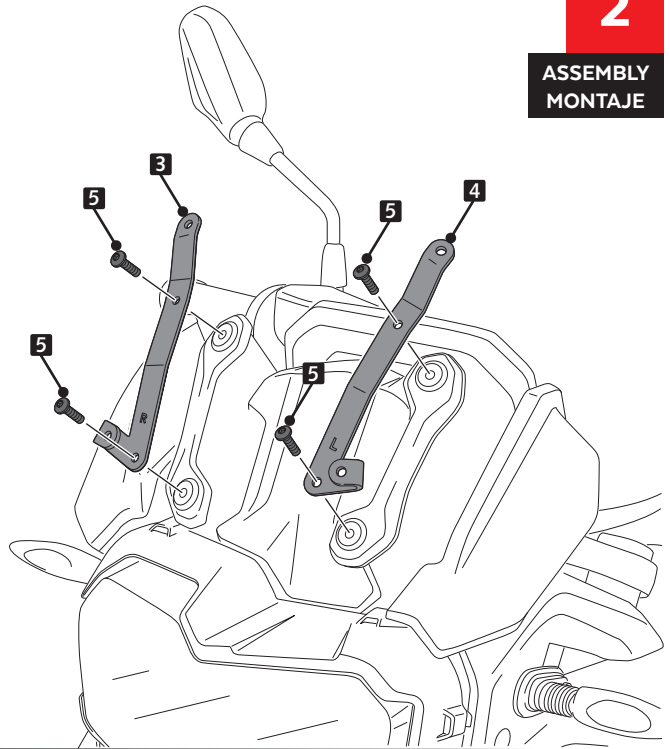

## M O U N T I N G I N S T R U C T I O N S

REF 3178

ADJUSTABLE TOURING SCREEN

ID	PIEZA/PART	DESCRIPCIÓN	DESCRIPTION	QTY	REF
1		Cúpula superior	Upper screen	1	3179H/W/FM3
2		Cúpula inferior	Lower screen	1	3179H/W/FM3
3		Soporte metálico derecho ( R )	Right metal support ( R )	2	SOPOR2P3R--9770
4		Soporte metálico izquierdo ( L )	Left metal support ( L )	2	SOPOR2P3L--9770
5		Tornillo Allen M5x16 Ø11 ISO 7380	M5x16 Ø11 ISO 7380 Allen screw	8	TORNI-I7380-493
6		Silentblock Ø9 xØ6 x 8mm	Ø9 xØ6 x 8mm silentblock	4	AROPASACABLES-3
7		Casquillo con valona Ø12xØ6,8x7,3	Ø12xØ6,8x7,3 bush with flange	4	CASQUI-1A---750
8		Tapón tornillo M5 ISO 7380	M5 ISO 7380 screw cap	4	TAPON-----85
9		Tapa exterior	Exterior cap	2	CONJU-S3PCC-003
10		Distanciador de nylon Ø22xØ10,4x10mm	Ø22xØ10,4x10mm separator	4	ARAND-----840
11		Arandela cónica de plástico Ø20xØ6x5mm	Ø20xØ6x5mm plastic conical washer	4	ARANDENND20-030
12		Tornillo Ø5x20mm DIN7505A punta F	Ø5x20mm DIN7505A screw (Black)	4	TORNI-D7505-841

# BMW F750GS '18-

INSTRUCCIONES DE MONTAJE - MOUNTING INSTRUCTIONS - MONTAGEANLEITUNG

**1**

DISASSEMBLY  
MONTAJE

**2**

ASSEMBLY  
MONTAJE

**3**

ASSEMBLY  
MONTAJE

**4**

ASSEMBLY  
MONTAJE