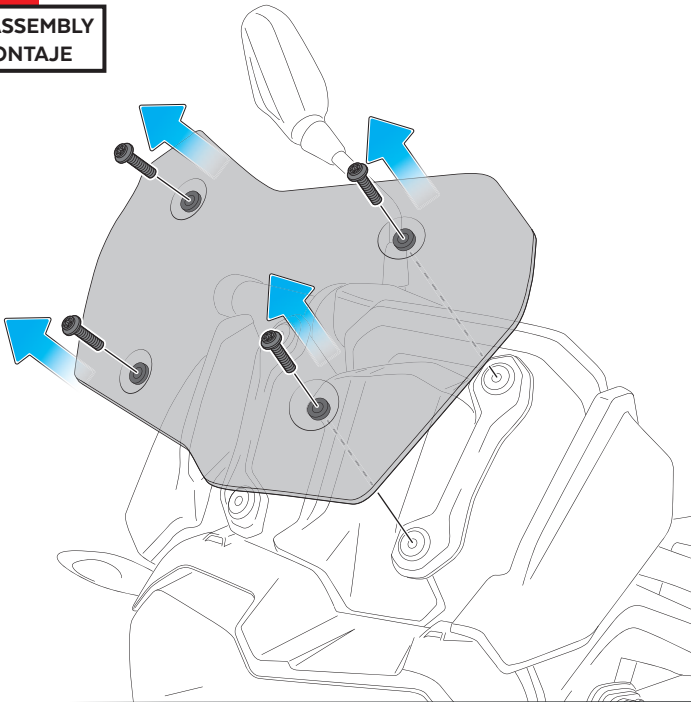

BMW F750GS '18-

INSTRUCCIONES DE MONTAJE - MOUNTING INSTRUCTIONS - MONTAGEANLEITUNG

1

DISASSEMBLY
MONTAJE