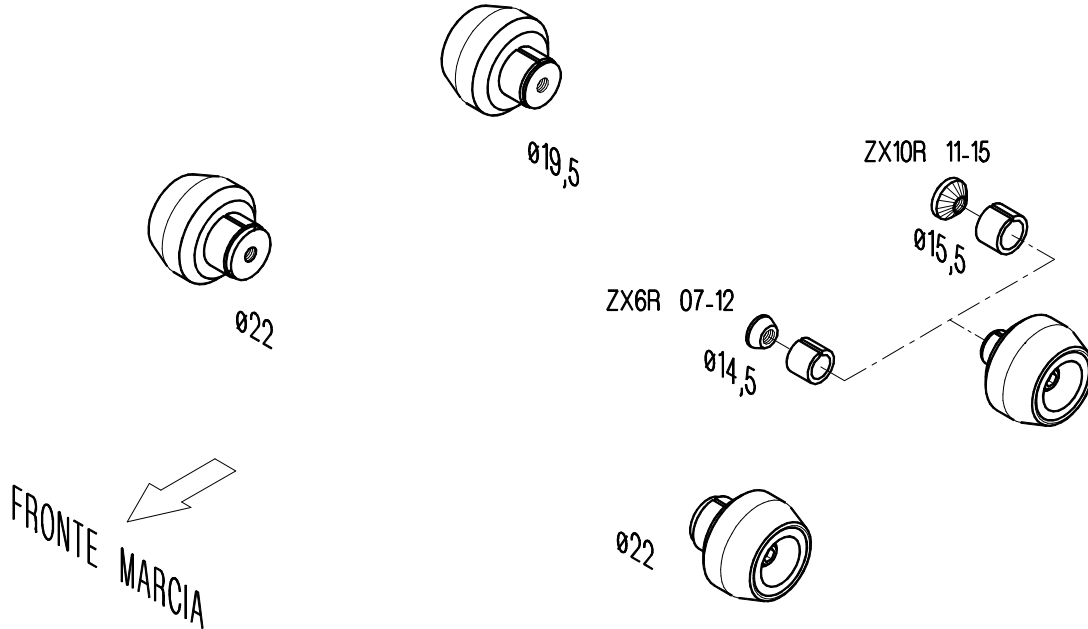

ARKA101 - KAWASAKI ZX6R 07-12 / ZX10R 10-15 PROTEZIONI PERNO RUOTA / WHEEL AXLE PROTECTION

LightTech s.r.l.

IT) E' necessario l'intervento di personale professionale per tutti i prodotti che necessitano di installazione.
EN) The assistance of professional staff is necessary for all parts which require installation.
ES) Se necesita que sea montado por profesionales para todos los productos que necesitan instalación.
FR) L'assistance d'un professionnel est nécessaire pour toutes les pièces qui nécessitent une installation.
DEU) Der Eingriff von Fachpersonal ist notwendig für alle Artikel die installiert/montiert werden müssen.

- VERIFICARE SERRAGGIO VITI PRIMA DELL'UTILIZZO / CONTROL THE THIGHTENING'S SCREW BEFORE USING