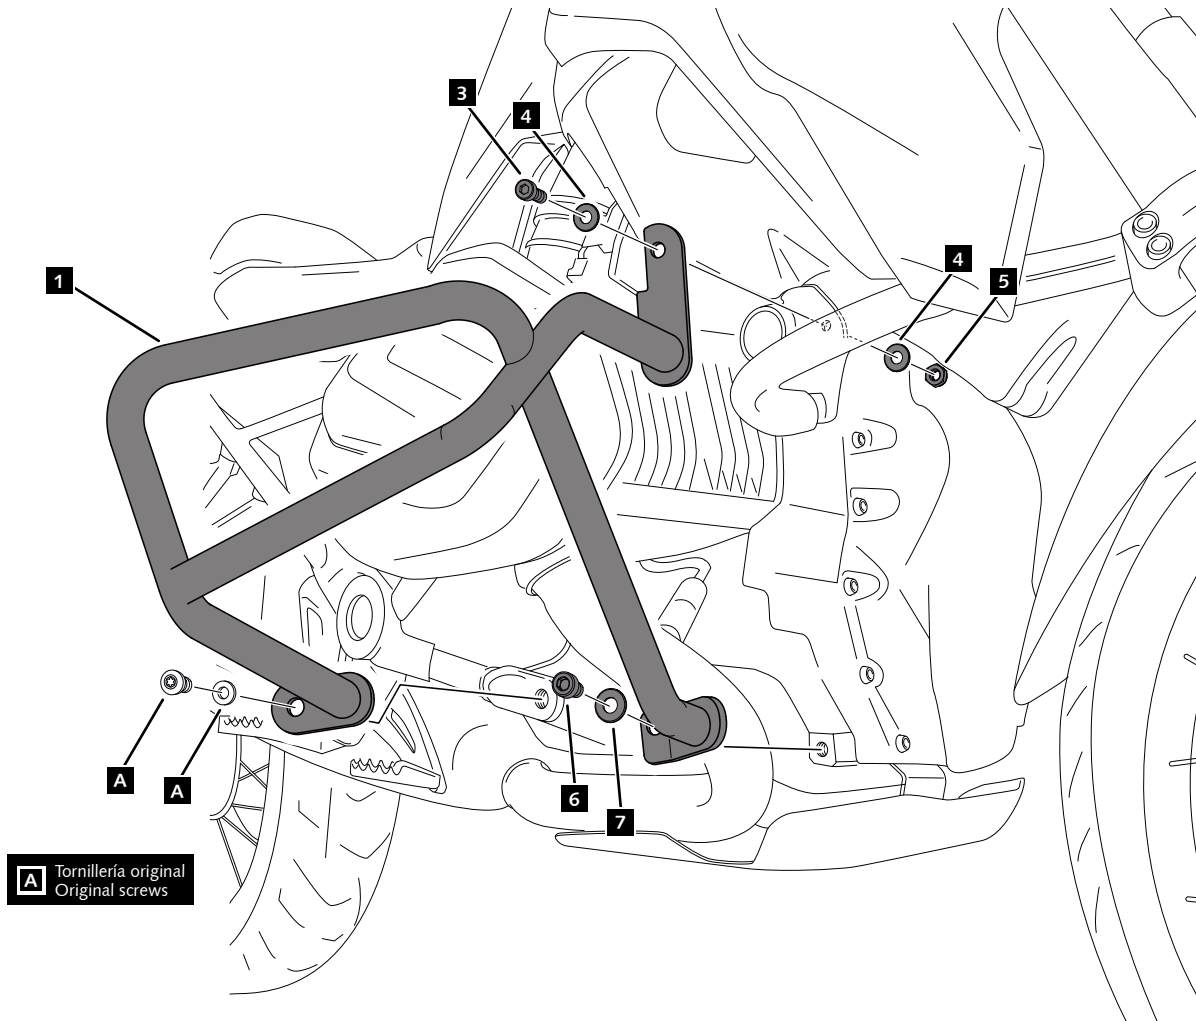

BMW R 1250GS '18- / BMW R 1250GS HP '18-

M O U N T I N G I N S T R U C T I O N S

REF 2249N

DEFENSAS MOTOR / ENGINE GUARDS / STURZBÜGEL

1 Person

1 hour

INTERMEDIATE

ID.	PIEZA / PART	DESCRIPCIÓN	DESCRIPTION	QTY.	REF.:
1		Protector motor derecho (Negro)	Right engine guard (Black)	1	DEFENSA 2249N
2		Protector motor izquierdo (Negro)	Left engine guard (Black)	1	DEFENSA 2249N
3		Tornillo allen M8x30 DIN912	M8x30 DIN912 allen screw	2	M2TM080125030A8
4		Arandela M8 DIN125/A	M8 DIN125/A washer	4	M2AM08DIN125AZB
5		Tuerca autoblocante M8 DIN985	M8 DIN985 locknut	2	M2TUM08DIN985ZB
6		Tornillo M10/150x25 DIN912	M10/150x25 DIN912 screw	2	TORNIAD912-419
7		Arandela M10 DIN125/A	M10 DIN125/A washer	2	M2AM10DIN125AZB

BMW R 1250GS '18- / BMW R 1250GS HP '18-

INSTRUCCIONES DE MONTAJE - MOUNTING INSTRUCTIONS - MONTAGEANLEITUNG

CONSULTAR EN NUESTRA PAGINA WEB LA DISPONIBILIDAD DEL VIDEO DE MONTAJE DE ESTA REFERENCIA.
CONSULT OUR WEBSITE THE VIDEO MOUNT AVAILABILITY OF THIS REFERENCE.