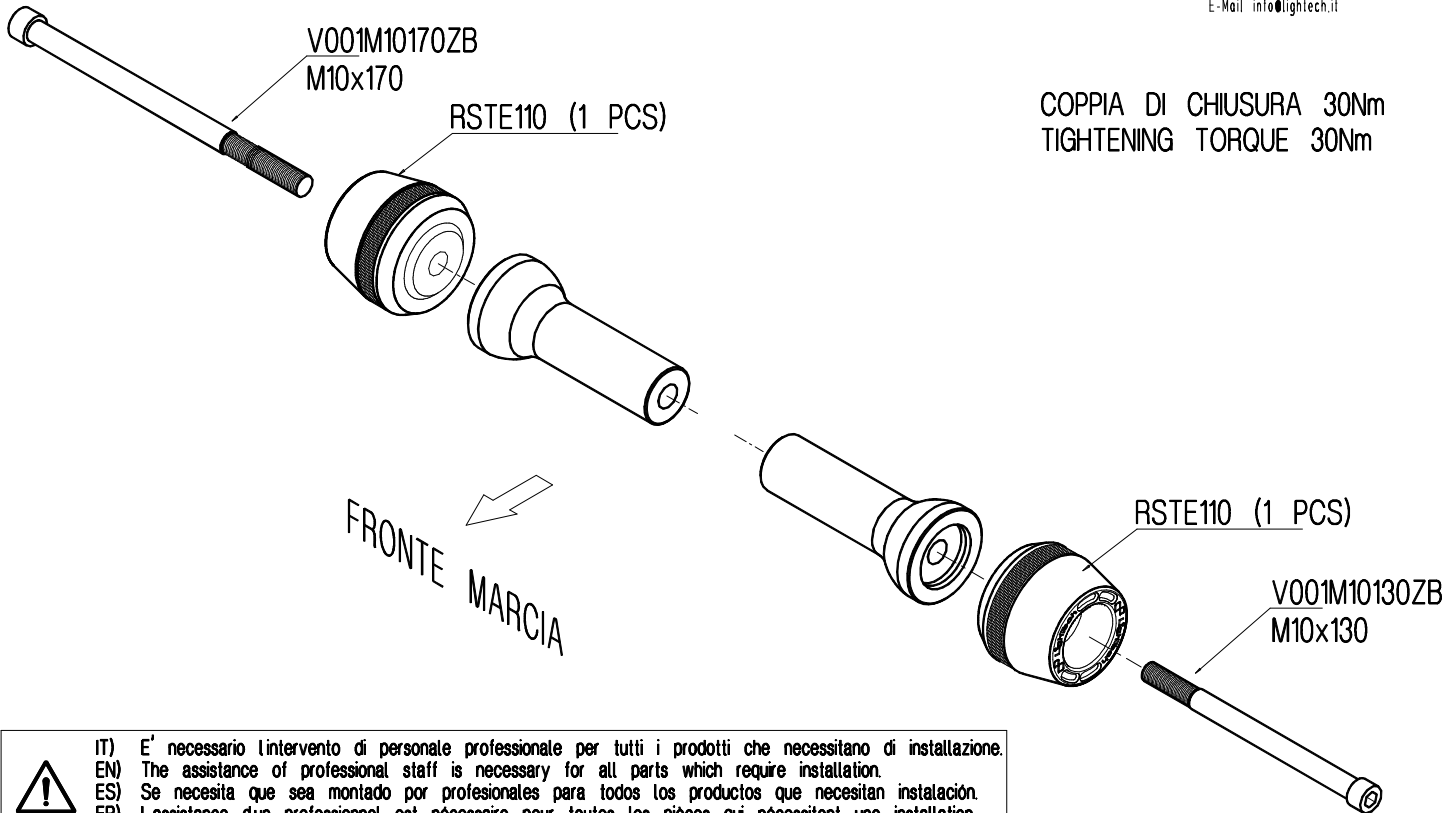

STESU109 - SUZUKI GLADIUS '09-13

PROTEZIONI TELAIO / FRAME PROTECTION

LightTech
Lighttech s.r.l.
31025-Santa Lucia di Piave (TV)-IT
Tel 0438/453010 - Fax 0438/655919
E-Mail info@lighttech.it

COPPIA DI CHIUSURA 30Nm
TIGHTENING TORQUE 30Nm

- VERIFICARE SERRAGGIO VITI PRIMA DELL'UTILIZZO / CONTROL THE THIGHTENING'S SCREW BEFORE USING