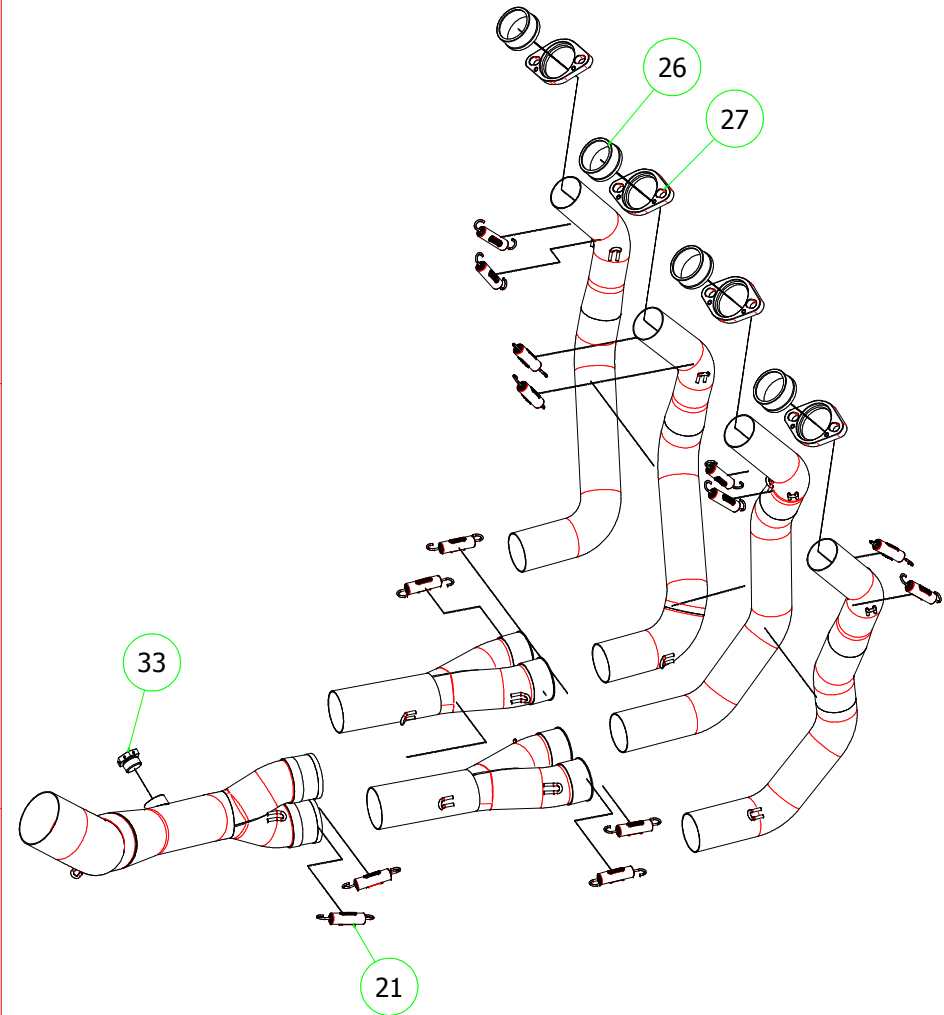

## PARTI DI RICAMBIO / SPARE PARTS

ID	DESCRIZIONE / DESCRIPTION	71758AK cod	71758AKB cod	71758AKN cod	71758AO cod	71758AOB cod	71758AON cod	71758MKK cod	71758PKK cod	71758XKI cod	71610MI cod
1	Fondello Posteriore / End Cap	5009770	5009770	5009770	5009677	5009677	5009677	5009770	5009770	5009460	
2	Fondello Posteriore Dx - Lat. / Right-lateral end cap										
3	Fondello Posteriore Sx-Sup. / Left-upper end cap										
4	Corpo Marmitta / Silencer Sleeve	5257088	5262003	5257160	5257088	5262003	5257160	5270109	5260130	5254268	
5	Corpo Marmitta "dx" / Right Silencer Sleeve										
6	Corpo Marmitta "sx" / Left Silencer Sleeve										
7	Materiale fonoassorbente / Sound-absorbant material	5690057	5690057	5690057	5690057	5690057	5690057	5690057	5690057	5690137	
8	Rivetto inox mm 4.8 / Stainless Steel 4.8 mm Rivet	3608011	3608011	3608011	3608011	3608011	3608011	3608011	3608011	3608011	
9A	Rivetto allum.mm.3.0 / Aluminium 3.0 mm Rivet	3608016	3608016	3608016	3608010	3608016	3608016	3608016	3608010	3608010	
9B	Rivetto allum.mm.3.0 nero / Black Aluminium 3.0 mm Rivet	3608017	3608017	3608017				3608016	3608016	3608016	
10A	Fascetta di Serraggio (Posteriore) / Strap For Rivets (Rear)	5495272	5495272	5495272	5495058	5495058	5495058	5495211	5495210	5495427	
10B	Fascetta di serraggio (Anteriore) / Strap For Rivets (Front)	5495058	5495058	5495058	5495058	5495058	5495058	5495067	5495055	5495310	
11	Fascetta di Sostegno / Silencer Clamp	5480067	5480067	5480067	5480067	5480067	5480067	5480047	5490007		
12	Guarnizione x Fascetta / Clamp Gasket	5630003	5630003	5630003	5630003	5630003	5630003	5630003			
13	Copri Fascetta / Stainless Steel Clamp Protection	5480018	5480018	5480018	5480018	5480018	5480018	5480018			
14	Staffa di Sostegno / Bracket										
15	Staffa sostegno "Dx" / Right Bracket										
16	Staffa sostegno "Sx" / Left Bracket										
17	Inserto Rapid Nut / Rapid nut insert										
18	Molla lunga gancio tondo / Long Spring With Round Hook										
19	Molla lunga gancio ad "U" / Long Spring With "U" Hook										
20	Molla corta gancio tondo / Short spring with roud hook										
21	Molla corta gancio ad "U" / Short Spring With "U" Hook	5281003	5281003	5281003	5281003	5281003	5281003	5281003	5281003	5281003	5281003
22	Targhetta Arrow / Arrow Plate	5855109	5855109	5855109	5855031	5855109	5855109	5855109	5855031	5855031	
23	Silenziatore Interno / Db Killer	5930081	5930081	5930081	5930045	5930045	5930045	5930081	5930081	5930131	
24	Seeger / Retain Clip	3640035	3640035	3640035	3640035	3640035	3640035	3640035	3640035	3640035	
25	Fascetta Stringitubo / Pipe Clamp										
26	Boccola / Bushing										5165215
27	Flangia / Flange										5525037
28	Protezione / Heat Shield										
29	Protezione Dx / Right heat shield										
30	Protezione Sx / Left heat shield										
31	Gommino Battuta Cavalletto / Rubber Kickstand Protection										
32	Guarnizione di tenuta / Gasket										
33	Tappo Sonda Lambda / Lambda Sensor Plug Bolt										5175001
34	Fondello carby / Carby cap	5704054	5704054	5704054				5704052	5704052	5704060	