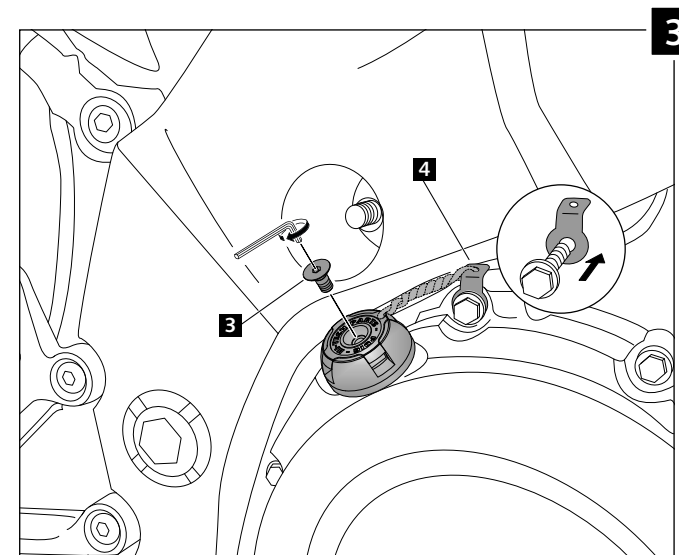

## TAPÓN ACEITE ADAPTABLE A – OIL PLUG FOR – SCHRAUBE ÖI FÜR MOTORBIKE

ID.		DESCRIPCIÓN	DESCRIPTION	QTY.
1		Tapón Aceite	Oil Plug	1
2		Tapa	Cap	1
3		Tornillo allen M4x8 DIN-7991	M4X8 DIN-7991 Allen Screw	1
4		Soporte (Accesorio para circuito)	Support (Accesory for race track)	1
5		Tórica	O-ring	1