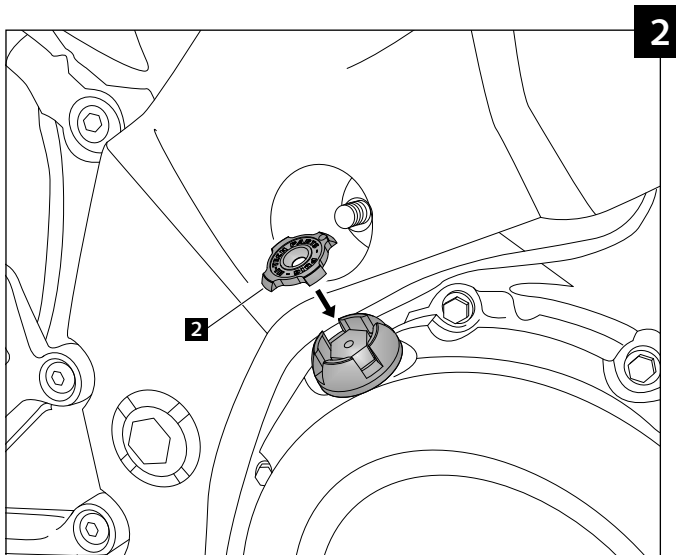

## TAPÓN ACEITE ADAPTABLE A – OIL PLUG FOR – SCHRAUBE ÖI FÜR MOTORBIKE

ID.		DESCRIPCIÓN	DESCRIPTION	QTY.
1		Tapón Aceite	Oil Plug	1
2		Tapa	Cap	1
3		Tornillo allen M4x8 DIN-7991	M4X8 DIN-7991 Allen Screw	1
4		Soporte (Accesorio para circuito)	Support (Accesory for race track)	1
5		Tórica	O-ring	1