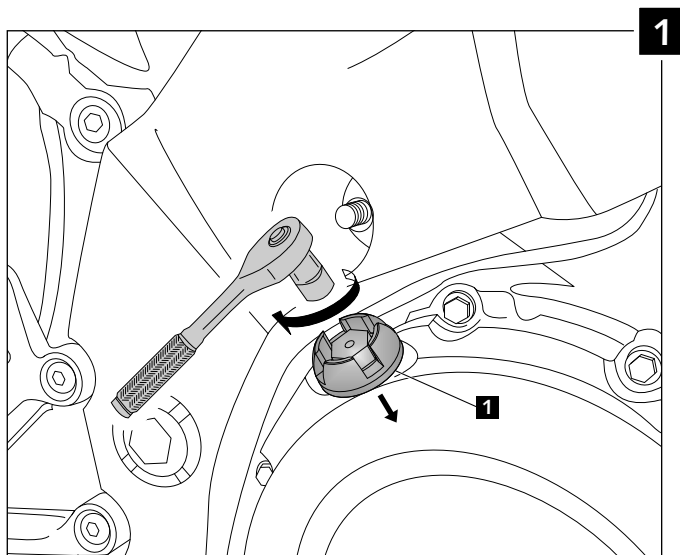

## TAPÓN ACEITE ADAPTABLE A – OIL PLUG FOR – SCHRAUBE ÖI FÜR MOTORBIKE

ID.		DESCRIPCIÓN	DESCRIPTION	QTY.
1		Tapón Aceite	Oil Plug	1
2		Tapa	Cap	1
3		Tornillo allen M4x8 DIN-7991	M4X8 DIN-7991 Allen Screw	1
4		Soporte (Accesorio para circuito)	Support (Accesory for race track)	1
5		Tórica	O-ring	1