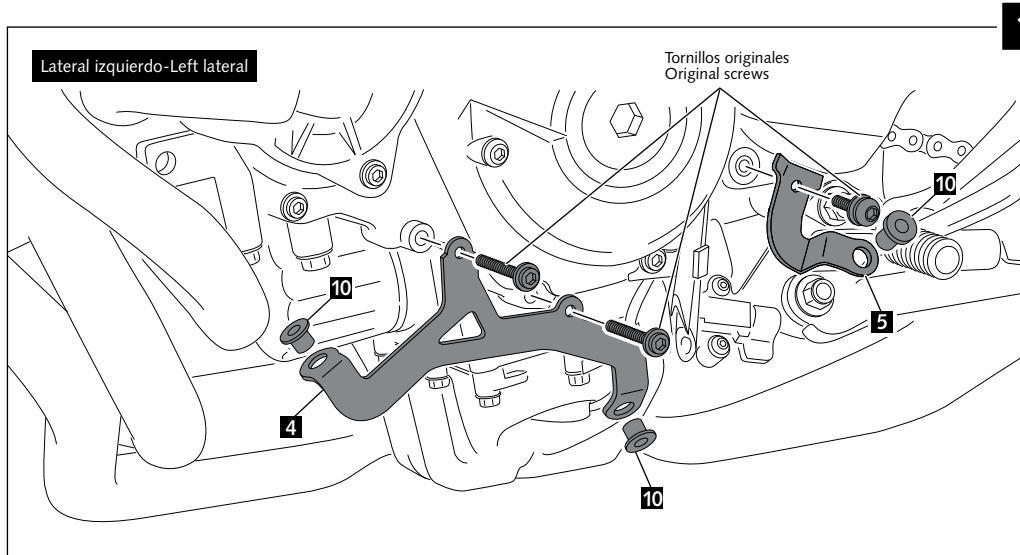

MOTOPLASTIC, S.A.

Molí de la sal, 1 - 08403 Granollers (Barcelona) SPAIN

Tel. 34 93 849 06 33 - Fax 34 93 849 09 88

info@puig.tv - info@puigusa.com

www.puig.tv - www.puigusa.com

QUILLA ADAPTABLE A – ENGINE SPOILER FOR – BUGSPOILER FÜR

YAMAHA MT09 - MT09 TRACER

Ref.: 7692J
(color negro/black colour)

Ref.: 7692C
(color carbono/carbon look)