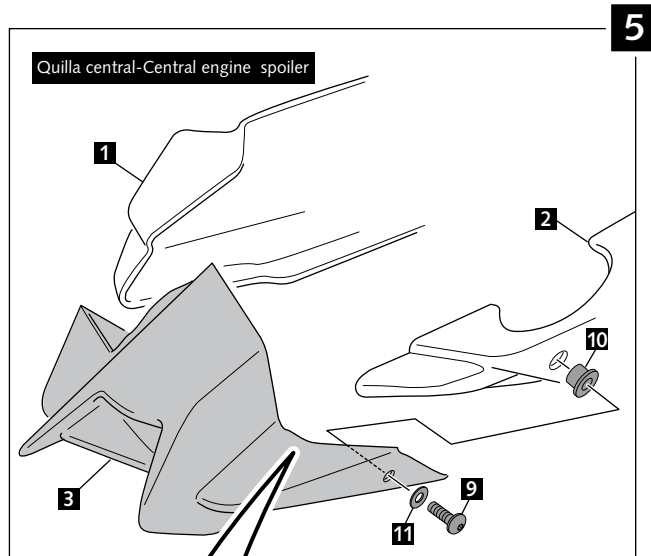

info@puig.tv - info@puigusa.com

www.puig.tv - www.puigusa.com

QUILLA ADAPTABLE A – ENGINE SPOILER FOR – BUGSPOILER FÜR YAMAHA MT09 - MT09 TRACER

ID.		DESCRIPCIÓN	DESCRIPTION	QTY.
1		Quilla derecha	Right engine spoiler	1
2		Quilla izquierda	Left engine spoiler	1
3		Quilla central	Central engine spoiler	1
4		Soporte metálico delantero izquierdo	Front left support	1
5		Soporte metálico trasero izquierdo	Rear left support	1
6		Soporte metálico delantero derecho	Front right support	1
7		Soporte metálico trasero derecho	Rear right support	1
8		Soporte metálico superior derecho	Upper right support	1
9		Tornillo Allen M5x16 ISO 7380	M5x16 ISO 7380 Allen screw	8
10		Silemblock M5	M5 Silemblock	8
11		Arandela de Nylon M5x0,5	M5x0,5 Nylon washer	8
12		Conjunto de adhesivos	Stickers set	1