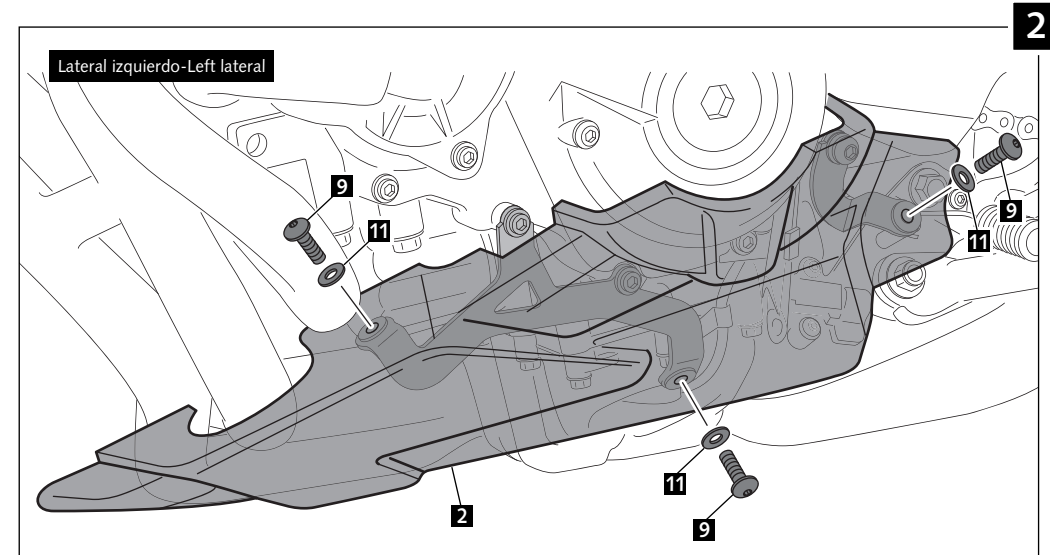

YAMAHA MT09 - MT09 TRACER

Ref.: 7692J
(color negro/black colour)

Ref.: 7692C
(color carbono/carbon look)

MOTOPLASTIC, S.A.

Molí de la sal, 1 - 08403 Granollers (Barcelona) SPAIN

Tel. 34 93 849 06 33 - Fax 34 93 849 09 88

info@puig.tv - info@puigusa.com

www.puig.tv - www.puigusa.com

QUILLA ADAPTABLE A – ENGINE SPOILER FOR – BUGSPOILER FÜR YAMAHA MT09 - MT09 TRACER

ID.		DESCRIPCIÓN	DESCRIPTION	QTY.
1		Quilla derecha	Right engine spoiler	1
2		Quilla izquierda	Left engine spoiler	1
3		Quilla central	Central engine spoiler	1
4		Soporte metálico delantero izquierdo	Front left support	1
5		Soporte metálico trasero izquierdo	Rear left support	1
6		Soporte metálico delantero derecho	Front right support	1
7		Soporte metálico trasero derecho	Rear right support	1
8		Soporte metálico superior derecho	Upper right support	1
9		Tornillo Allen M5x16 ISO 7380	M5x16 ISO 7380 Allen screw	8
10		Silemblock M5	M5 Silemblock	8
11		Arandela de Nylon M5x0,5	M5x0,5 Nylon washer	8
12		Conjunto de adhesivos	Stickers set	1