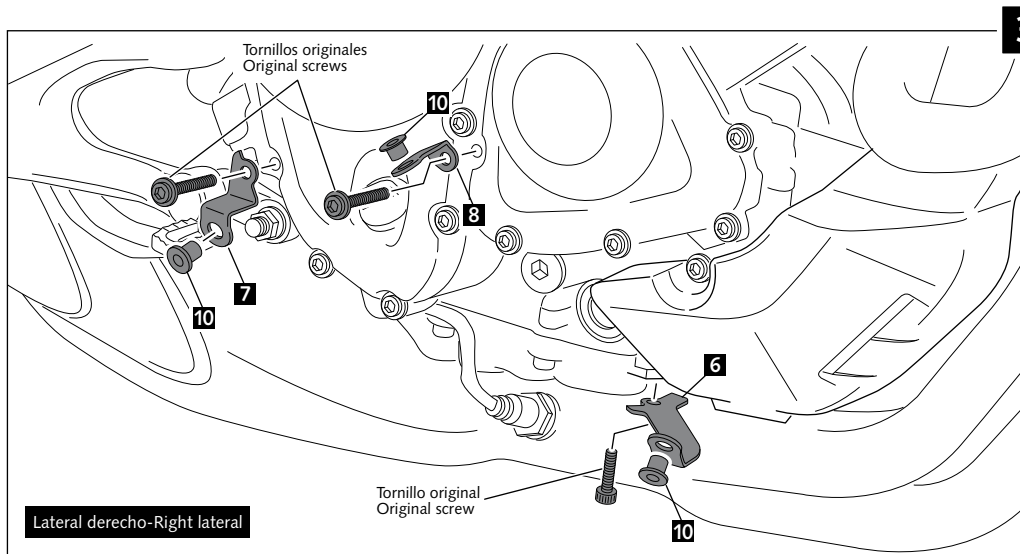

YAMAHA MT09 - MT09 TRACER

Ref.: 7692J
(color negro/black colour)

Ref.: 7692C
(color carbono/carbon look)

MOTOPLASTIC, S.A.

Molí de la sal, 1 - 08403 Granollers (Barcelona) SPAIN

Tel. 34 93 849 06 33 - Fax 34 93 849 09 88

info@puig.tv - info@puigusa.com

www.puig.tv - www.puigusa.com

QUILLA ADAPTABLE A – ENGINE SPOILER FOR – BUGSPOILER FÜR YAMAHA MT09 - MT09 TRACER

ID.		DESCRIPCIÓN	DESCRIPTION	QTY.
1		Quilla derecha	Right engine spoiler	1
2		Quilla izquierda	Left engine spoiler	1
3		Quilla central	Central engine spoiler	1
4		Soporte metálico delantero izquierdo	Front left support	1
5		Soporte metálico trasero izquierdo	Rear left support	1
6		Soporte metálico delantero derecho	Front right support	1
7		Soporte metálico trasero derecho	Rear right support	1
8		Soporte metálico superior derecho	Upper right support	1
9		Tornillo Allen M5x16 ISO 7380	M5x16 ISO 7380 Allen screw	8
10		Silemblock M5	M5 Silemblock	8
11		Arandela de Nylon M5x0,5	M5x0,5 Nylon washer	8
12		Conjunto de adhesivos	Stickers set	1