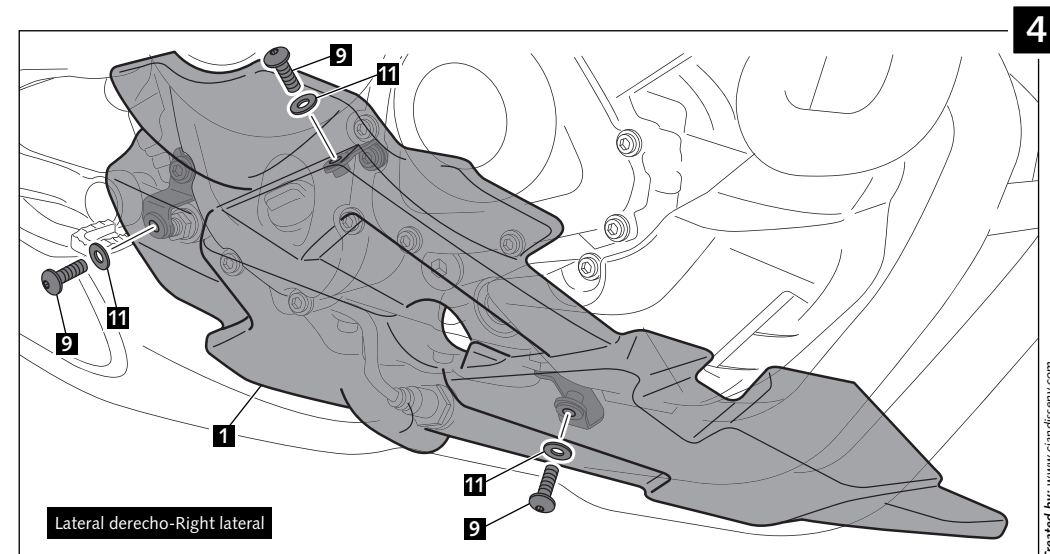

MOTOPLASTIC, S.A.

Molí de la sal, 1 - 08403 Granollers (Barcelona) SPAIN

Tel. 34 93 849 06 33 - Fax 34 93 849 09 88

info@puig.tv - info@puigusa.com

www.puig.tv - www.puigusa.com

QUILLA ADAPTABLE A – ENGINE SPOILER FOR – BUGSPOILER FÜR

YAMAHA MT09 - MT09 TRACER

Ref.: 7692J
(color negro/black colour)

Ref.: 7692C
(color carbono/carbon look)