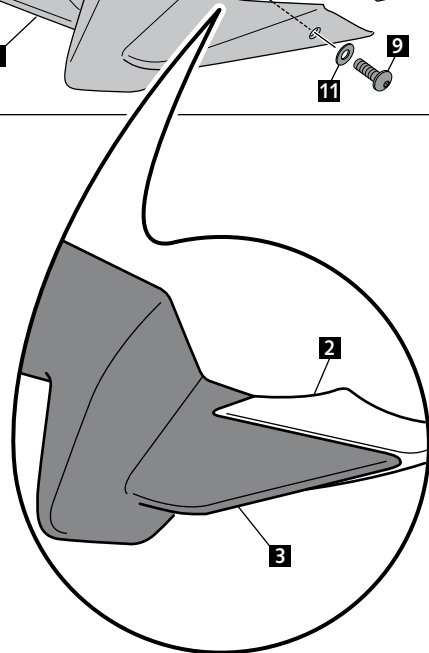

info@puig.tv - info@puigusa.com

www.puig.tv - www.puigusa.com

QUILLA ADAPTABLE A – ENGINE SPOILER FOR – BUGSPOILER FÜR YAMAHA MT09 - MT09 TRACER

ID.		DESCRIPCIÓN	DESCRIPTION	QTY.
1		Quilla derecha	Right engine spoiler	1
2		Quilla izquierda	Left engine spoiler	1
3		Quilla central	Central engine spoiler	1
4		Soporte metálico delantero izquierdo	Front left support	1
5		Soporte metálico trasero izquierdo	Rear left support	1
6		Soporte metálico delantero derecho	Front right support	1
7		Soporte metálico trasero derecho	Rear right support	1
8		Soporte metálico superior derecho	Upper right support	1
9		Tornillo Allen M5x16 ISO 7380	M5x16 ISO 7380 Allen screw	8
10		Silemblock M5	M5 Silemblock	8
11		Arandela de Nylon M5x0,5	M5x0,5 Nylon washer	8
12		Conjunto de adhesivos	Stickers set	1