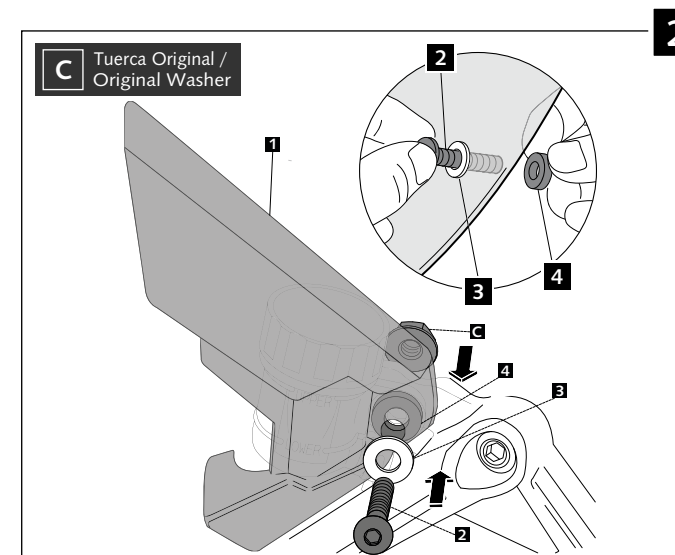

## INSTRUCCIONES DE MONTAJE - MOUNTING INSTRUCTIONS - MONTAGEANLEITUNG

### TAPA DEPÓSITO LÍQUIDO DE FRENO PARA – BRAKE RESERVOIR COVER FOR YAMAHA MT-07 / MT-09 / MT-07 TRACER

Ref.: 7578 J  
(color negro/black colour)

Ref.: 7578 C  
(color carbono/carbon look)

| ID. | DESCRIPCIÓN   | DESCRIPTION                | QTY. |
|-----|---|----------------------------|------|
| 1   |  Tapa Depósito líquido de freno | Brake reservoir cover      | 1    |
| 2   |  Tornillo allen ISO 7380 M5x35   | M5x35 ISO 7380 Allen Screw | 1    |
| 3   |  Arandela de nylon M5x0,5        | M5x0,5 Nylon washer        | 1    |
| 4   |  Arandela de goma Ø5x4mm         | Ø5x4mm Rubber washer       | 1    |