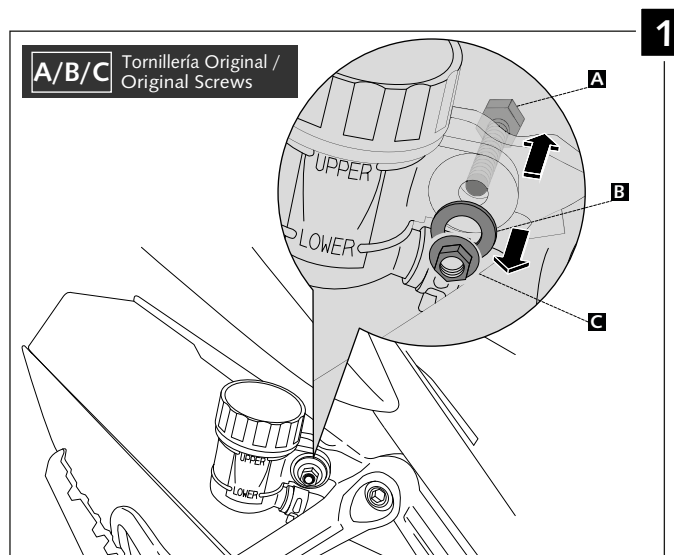

## INSTRUCCIONES DE MONTAJE - MOUNTING INSTRUCTIONS - MONTAGEANLEITUNG

### TAPA DEPÓSITO LÍQUIDO DE FRENO PARA – BRAKE RESERVOIR COVER FOR YAMAHA MT-07 / MT-09 / MT-07 TRACER

Ref.: 7578 J  
(color negro/black colour)

Ref.: 7578 C  
(color carbono/carbon look)

| ID. | DESCRIPCIÓN   | DESCRIPTION                | QTY. |
|-----|---|----------------------------|------|
| 1   |  Tapa Depósito líquido de freno | Brake reservoir cover      | 1    |
| 2   |  Tornillo allen ISO 7380 M5x35   | M5x35 ISO 7380 Allen Screw | 1    |
| 3   |  Arandela de nylon M5x0,5        | M5x0,5 Nylon washer        | 1    |
| 4   |  Arandela de goma Ø5x4mm         | Ø5x4mm Rubber washer       | 1    |