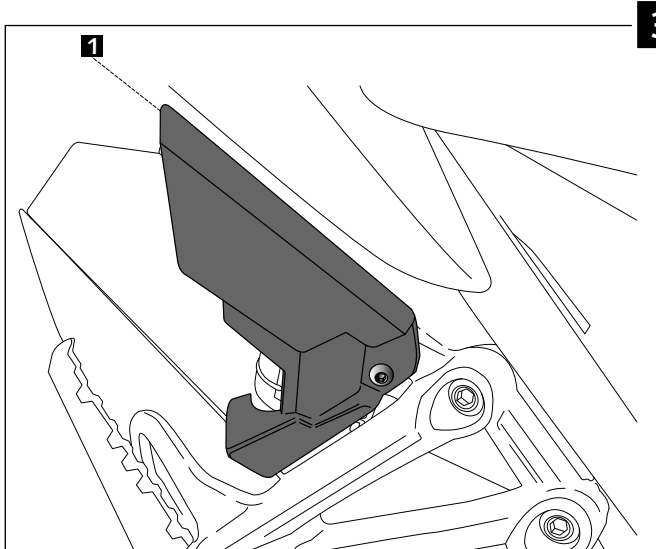

### TAPA DEPÓSITO LÍQUIDO DE FRENO PARA – BRAKE RESERVOIR COVER FOR YAMAHA MT-07 / MT-09 / MT-07 TRACER

Ref.: 7578 J  
(color negro/black colour)

Ref.: 7578 C  
(color carbono/carbon look)

| ID. | DESCRIPCIÓN   | DESCRIPTION                | QTY. |
|-----|---|----------------------------|------|
| 1   |  Tapa Depósito líquido de freno | Brake reservoir cover      | 1    |
| 2   |  Tornillo allen ISO 7380 M5x35   | M5x35 ISO 7380 Allen Screw | 1    |
| 3   |  Arandela de nylon M5x0,5        | M5x0,5 Nylon washer        | 1    |
| 4   |  Arandela de goma Ø5x4mm         | Ø5x4mm Rubber washer       | 1    |