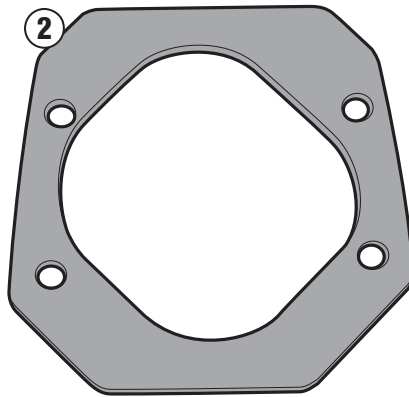

# ES2119 - ES2119K

ESTENSIONE CAVALLETTO LATERALE - SIDE STAND EXTENSION - FUSSVERBREITERUNGEN FÜR SEITENSTÄNDER  
ZIJSTANDAARD EXTENSIE - EXTENSIÓN DEL CABALLETE LATERAL - EXTENSÃO DO CAVALETE LATERAL

## XT 1200ZE SUPER TENERÉ (2014)

N°	Descrizione	Caratteristiche	Codice	Quantità
1	Supporto - Support - Support Halteung - Soporte - Apoio	Alluminio Sp. 6mm	GL2666	1
2	Supporto - Support - Support Halteung - Soporte - Apoio	INOX 316 Sp. 2mm	GL2667	1
3	Supporto - Support - Support Halteung - Soporte - Apoio	INOX 316 Sp. 2mm	GL2668	1
4	Vite - Screw Vis - Schraube Tornillo - Parafuso	M5x12	-	4