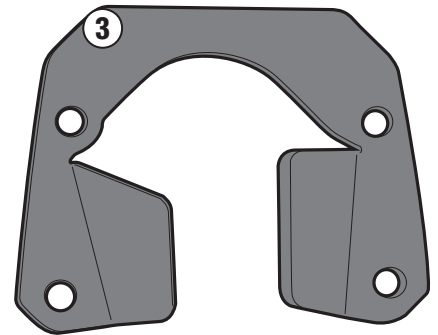

# ES2119 - ES2119K

ESTENSIONE CAVALLETTO LATERALE - SIDE STAND EXTENSION - FUSSVERBREITERUNGEN FÜR SEITENSTÄNDER  
ZIJSTANDAARD EXTENSIE - EXTENSIÓN DEL CABALLETE LATERAL - EXTENSÃO DO CAVALETE LATERAL

## XT 1200ZE SUPER TENERÉ (2014)

N°	Descrizione	Caratteristiche	Codice	Quantità
1	Supporto - Support - Support Halteung - Soporte - Apoio	Alluminio Sp. 6mm	GL2666	1
2	Supporto - Support - Support Halteung - Soporte - Apoio	INOX 316 Sp. 2mm	GL2667	1
3	Supporto - Support - Support Halteung - Soporte - Apoio	INOX 316 Sp. 2mm	GL2668	1
4	Vite - Screw Vis - Schraube Tornillo - Parafuso	M5x12	-	4

## XT 1200ZE SUPER TENERÉ (2014)

ATTENZIONE: IL MONTAGGIO DELL' ESTENSIONE DEL CAVALLETTO, POTREBBE LIMITARE IL GRADO DI LIBERTÀ DI INCLINAZIONE DELLA MOTO.  
APPLICARE ALCUNE GOCCE DI FRENA FILETTI SULLE VITI DI FISSAGGIO.