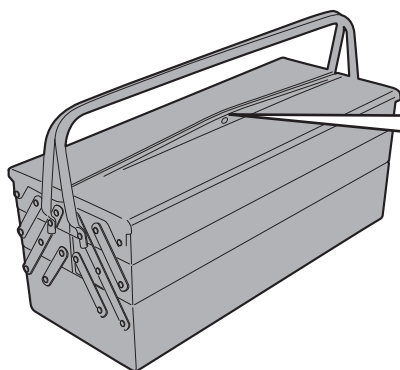

ES2119 - ES2119K

ESTENSIONE CAVALLETTO LATERALE - SIDE STAND EXTENSION - FUSSVERBREITERUNGEN FÜR SEITENSTÄNDER
ZIJSTANDAARD EXTENSIE - EXTENSIÓN DEL CABALLETE LATERAL - EXTENSÃO DO CAVALETE LATERAL

XT 1200ZE SUPER TENERÉ (2014)

ATTENZIONE: IL MONTAGGIO DELL' ESTENSIONE DEL CAVALLETTO, POTREBBE LIMITARE IL GRADO DI LIBERTÀ DI INCLINAZIONE DELLA MOTO.
APPLICARE ALCUNE GOCCE DI FRENA FILETTI SULLE VITI DI FISSAGGIO.

ATTENTION: MOUNTING OF STAND EXTENSION, COULD LIMIT LEAN ANGLE.
APPLY SOME THREADLOCK ON THE SCREWS

ATTENTION: MONTAGE DE L'EXTENSION DU PEULEMENT, POURRAIT LIMITER L'ANGLE D'INCLINAISON.
APPLIQUER UN PEU DE FREIN-FILET SUR LES VIS

ACHTUNG: DER ANBAU DER FUSSVERBREITERUNGEN FÜR SEITENSTÄNDER KANN EINFLUSS AUF DIE SCHRÄGLAGENFREIHEIT DES FAHRZEUGS HABEN.
BRINGEN SIE ETWAS GEWINDEKLE AUF DEN SCHRAUBEN

ATENCIÓN: MONTAJE DE EXTENSIÓN SOPORTE, PODRÍA LIMITAR ÁNGULO DE INCLINACIÓN.
APLIQUE UN POCO DE FIJADOR DE ROSCAS EN LOS TORNILLOS

ATENÇÃO: MONTAGEM DE SUPORTE DE EXTENSÃO, PODERIA LIMITAR O ÂNGULO DE INCLINAÇÃO.
APLIQUE UM POUCO DE MASSA DE BLOQUEIO DE ROSCAS NOS PARAFUSOS

T 25