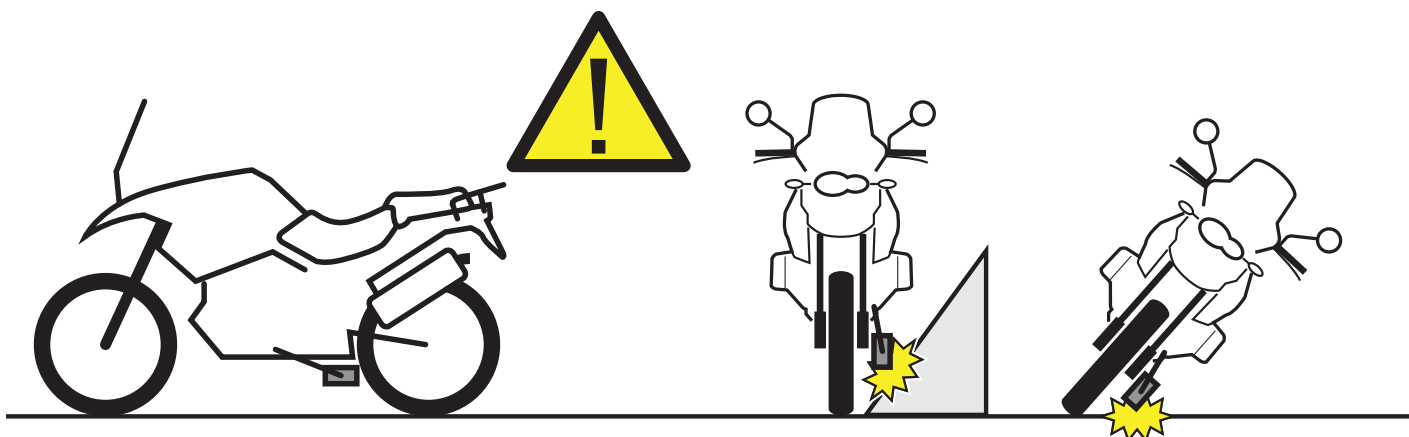

ES2119 - ES2119K

ESTENSIONE CAVALLETTO LATERALE - SIDE STAND EXTENSION - FUSSVERBREITERUNGEN FÜR SEITENSTÄNDER
ZIJSTANDAARD EXTENSIE - EXTENSIÓN DEL CABALLETE LATERAL - EXTENSÃO DO CAVALETE LATERAL

XT 1200ZE SUPER TENERÉ (2014)

ATTENZIONE: IL MONTAGGIO DELL' ESTENSIONE DEL CAVALLETTO, POTREBBE LIMITARE IL GRADO DI LIBERTÀ DI INCLINAZIONE DELLA MOTO.
APPLICARE ALCUNE GOCCE DI FRENA FILETTI SULLE VITI DI FISSAGGIO.

ATTENTION: MOUNTING OF STAND EXTENSION, COULD LIMIT LEAN ANGLE.
APPLY SOME THREADLOCK ON THE SCREWS

ATTENTION: MONTAGE DE L'EXTENSION DU PEULEMENT, POURRAIT LIMITER L'ANGLE D'INCLINAISON.
APPLIQUER UN PEU DE FREIN-FILET SUR LES VIS

ACHTUNG: DER ANBAU DER FUSSVERBREITERUNGEN FÜR SEITENSTÄNDER KANN EINFLUSS AUF DIE SCHRÄGLAGENFREIHEIT DES FAHRZEUGS HABEN.
BRINGEN SIE ETWAS GEWINDEKLE AUF DEN SCHRAUBEN

ATENCIÓN: MONTAJE DE EXTENSIÓN SOPORTE, PODRÍA LIMITAR ÁNGULO DE INCLINACIÓN.
APLIQUE UN POCO DE FIJADOR DE ROSCAS EN LOS TORNILLOS

ATENÇÃO: MONTAGEM DE SUPORTE DE EXTENSÃO, PODERIA LIMITAR O ÂNGULO DE INCLINAÇÃO.
APLIQUE UM POUCO DE MASSA DE BLOQUEIO DE ROSCAS NOS PARAFUSOS

T 25