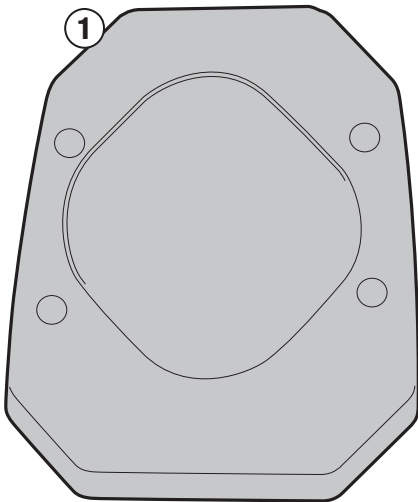

# ES2119 - ES2119K

ESTENSIONE CAVALLETTO LATERALE - SIDE STAND EXTENSION - FUSSVERBREITERUNGEN FÜR SEITENSTÄNDER  
ZIJSTANDAARD EXTENSIE - EXTENSIÓN DEL CABALLETE LATERAL - EXTENSÃO DO CAVALETE LATERAL

## XT 1200ZE SUPER TENERÉ (2014)

N°	Descrizione	Caratteristiche	Codice	Quantità
1	Supporto - Support - Support Halteung - Soporte - Apoio	Alluminio Sp. 6mm	GL2666	1
2	Supporto - Support - Support Halteung - Soporte - Apoio	INOX 316 Sp. 2mm	GL2667	1
3	Supporto - Support - Support Halteung - Soporte - Apoio	INOX 316 Sp. 2mm	GL2668	1
4	Vite - Screw Vis - Schraube Tornillo - Parafuso	M5x12	-	4