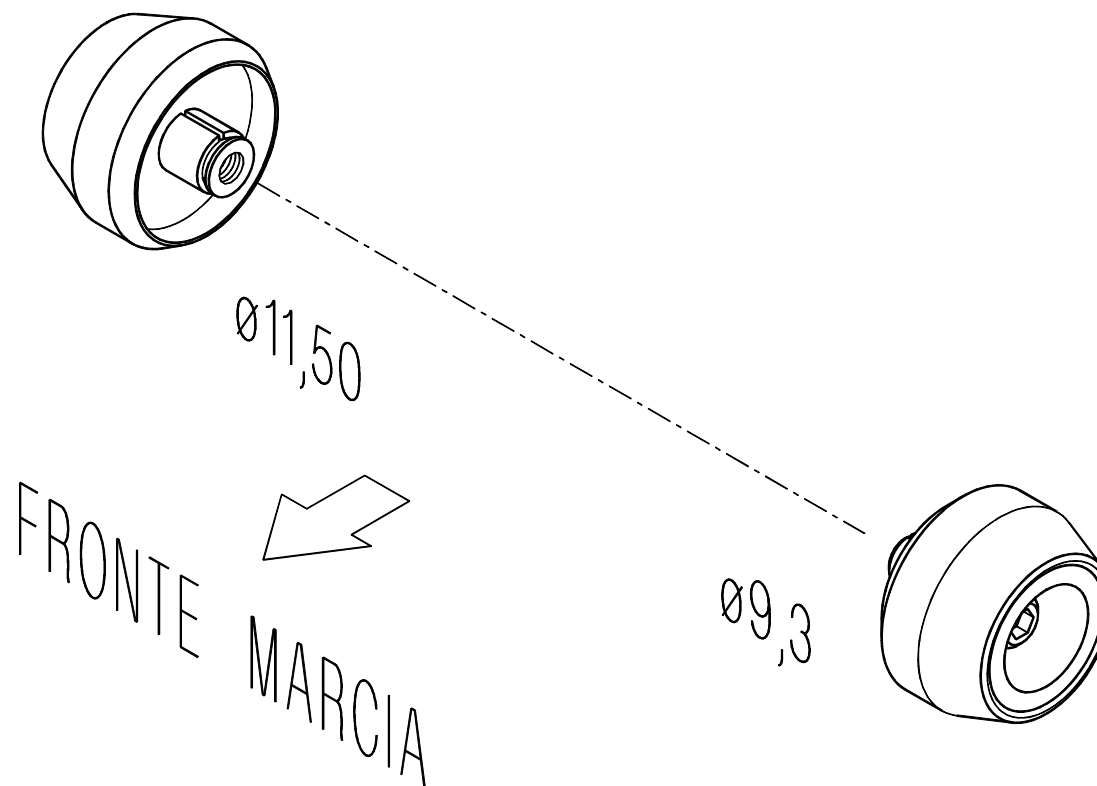

ARYA103- YAMAHA MT07
PROTEZIONI PERNO RUOTA ANTERIORE
FRONT WHEEL AXLE PROTECTION

 LightTech
Lightech s.r.l.

31025 - Santa Lucia di Piave (TV) Italy
Tel. 0438 / 453010 - Fax 0438 / 655919
<http://www.lighttech.it> - Email: info@lighttech.it