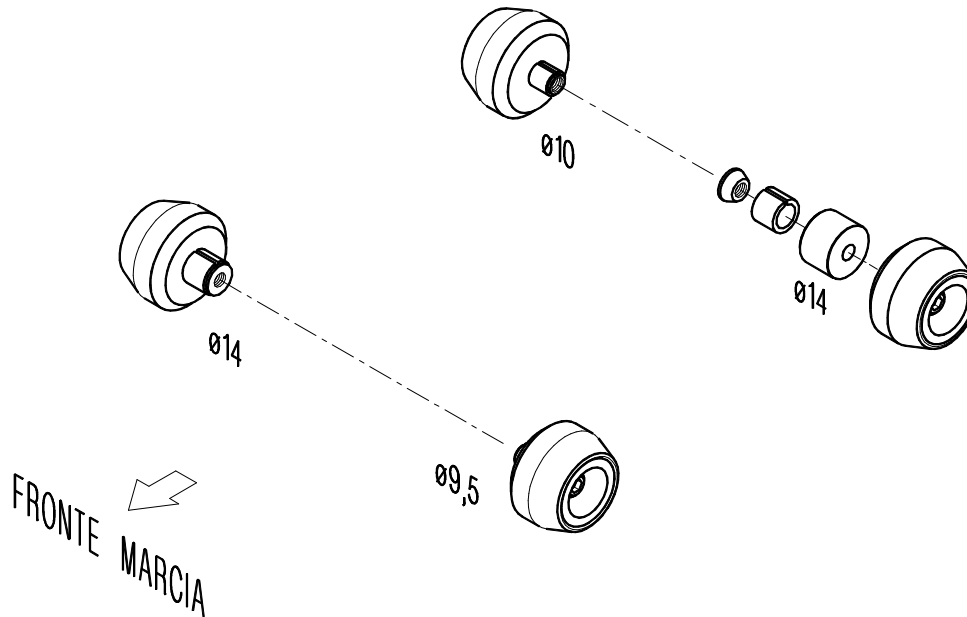

ARYA102 - YAMAHA MT09

PROTEZIONI PERNO RUOTA / WHEEL AXLE PROTECTION

LightTech s.r.l.

IT) E' necessario l'intervento di personale professionale per tutti i prodotti che necessitano di installazione.
EN) The assistance of professional staff is necessary for all parts which require installation.
ES) Se necesita que sea montado por profesionales para todos los productos que necesitan instalación.
FR) L'assistance d'un professionnel est nécessaire pour toutes les pièces qui nécessitent une installation.
DEU) Der Eingriff von Fachpersonal ist notwendig für alle Artikel die installiert/montiert werden müssen.

- VERIFICARE SERRAGGIO VITI PRIMA DELL'UTILIZZO / CONTROL THE TIGHTENING'S SCREW BEFORE USING