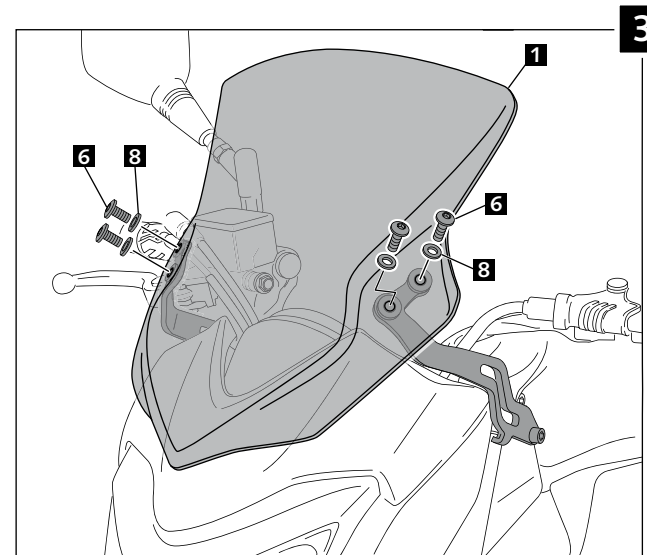

CARENABRÍS ADAPTABLE A - WINDSHIELD ADAPTABLE TO SUZUKI INAZUMA 250 13'-14'

Ref.: 6251

ID.	DESCRIPCIÓN	DESCRIPTION	QTY.
1	 Carenabrís	Windshield	1
2	 Soporte metálico derecho	Right metal support	1
3	 Soporte metálico izquierdo	Left metal support	1
4	 Tornillo Allen M8x45 DIN 912	M8x45 DIN 912 Allen screw	2
5	 Casquillo Ø int. 8 x Ø ext. 14x15	Ø inner 8 x Ø outer 14x15 arrowhead	2
6	 Tornillo Allen M5x16 ISO 7380	M5x16 ISO 7380 Allen screw	4
7	 Silemblock M5	M5 Silemblock	4
8	 Arandela nylon M5x1	M5x1 nylon washer	4