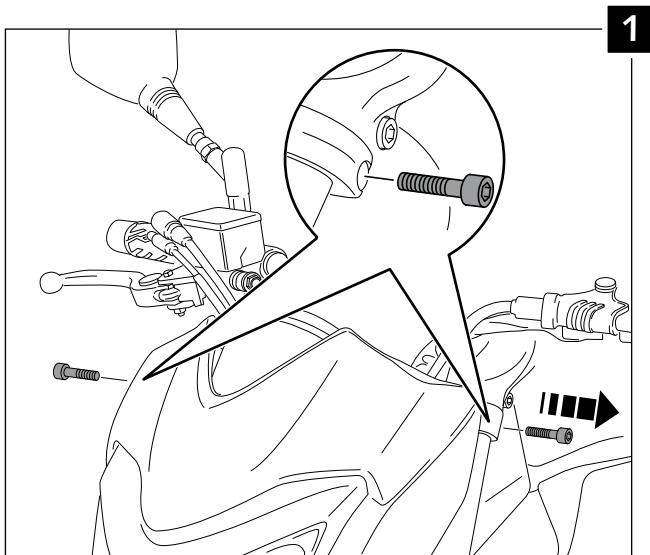

CARENABRÍS ADAPTABLE A - WINDSHIELD ADAPTABLE TO SUZUKI INAZUMA 250 13'-14'

Ref.: 6251

ID.	DESCRIPCIÓN	DESCRIPTION	QTY.
1	 Carenabrís	Windshield	1
2	 Soporte metálico derecho	Right metal support	1
3	 Soporte metálico izquierdo	Left metal support	1
4	 Tornillo Allen M8x45 DIN 912	M8x45 DIN 912 Allen screw	2
5	 Casquillo Ø int. 8 x Ø ext. 14x15	Ø inner 8 x Ø outer 14x15 arrowhead	2
6	 Tornillo Allen M5x16 ISO 7380	M5x16 ISO 7380 Allen screw	4
7	 Silemblock M5	M5 Silemblock	4
8	 Arandela nylon M5x1	M5x1 nylon washer	4