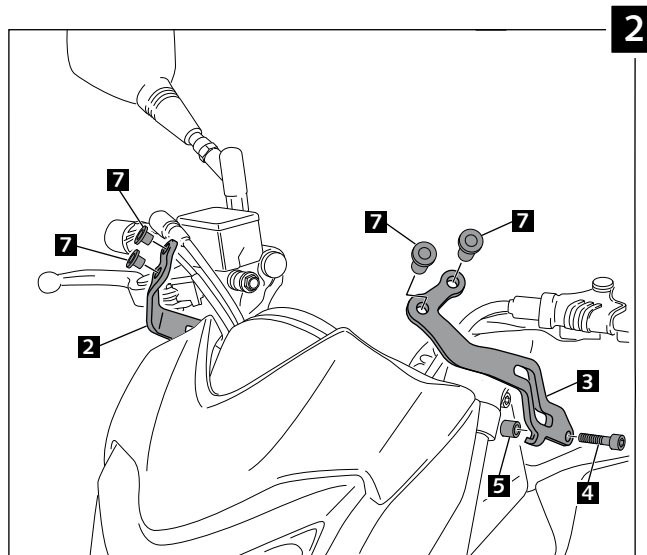

CARENABRÍS ADAPTABLE A - WINDSHIELD ADAPTABLE TO SUZUKI INAZUMA 250 13'-14'

Ref.: 6251

ID.	DESCRIPCIÓN	DESCRIPTION	QTY.
1	 Carenabrís	Windshield	1
2	 Soporte metálico derecho	Right metal support	1
3	 Soporte metálico izquierdo	Left metal support	1
4	 Tornillo Allen M8x45 DIN 912	M8x45 DIN 912 Allen screw	2
5	 Casquillo Ø int. 8 x Ø ext. 14x15	Ø inner 8 x Ø outer 14x15 arrowhead	2
6	 Tornillo Allen M5x16 ISO 7380	M5x16 ISO 7380 Allen screw	4
7	 Silemblock M5	M5 Silemblock	4
8	 Arandela nylon M5x1	M5x1 nylon washer	4