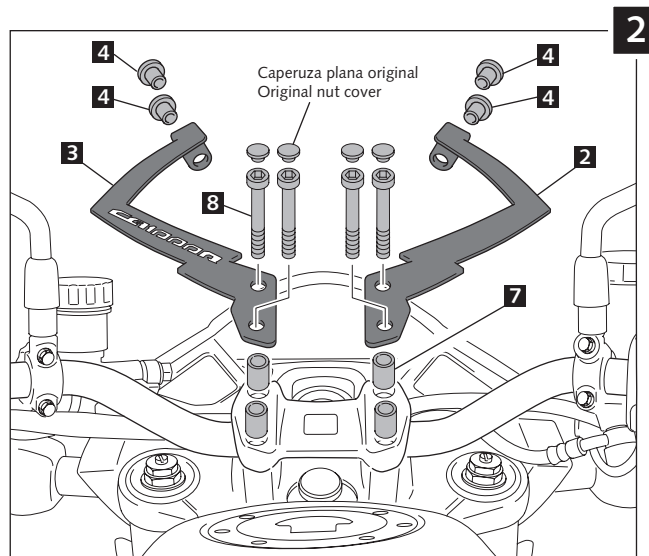

### CARENABRÍS ADAPTABLE A - WINDSHIELD ADAPTABLE TO HONDA CB1000R 11'-14'

Ref.: 5645

ID.	DESCRIPCIÓN	DESCRIPTION	QTY.
1	 Pantalla	Screen	1
2	 Soporte metálico derecho	Right metal support	1
3	 Soporte metálico izquierdo	Left metal support	1
4	 Silemblock M5 (se suministra montado en la pieza nº2-3)	M5 well nut (supplied already mounted on the piece nº2-3)	4
5	 Tornillo Allen M5x16 ISO 7380	M5x16 ISO 7380 allen screw	4
6	 Arandela nylon Ø5XØ11x1	Ø5XØ11x1 nylon washer	4
7	 Casquillo Ø ext.14 x Ø int. 8,5x18	Arrowhead Ø outer14 x Ø inner 8,5x18	4
8	 Tornillo Allen M8x60 DIN 912	M8x60 DIN 912 allen screw	4
9	 Separador de silicona Ø12,7x3,5	Ø12,7x3,5 silicone delimeter	1