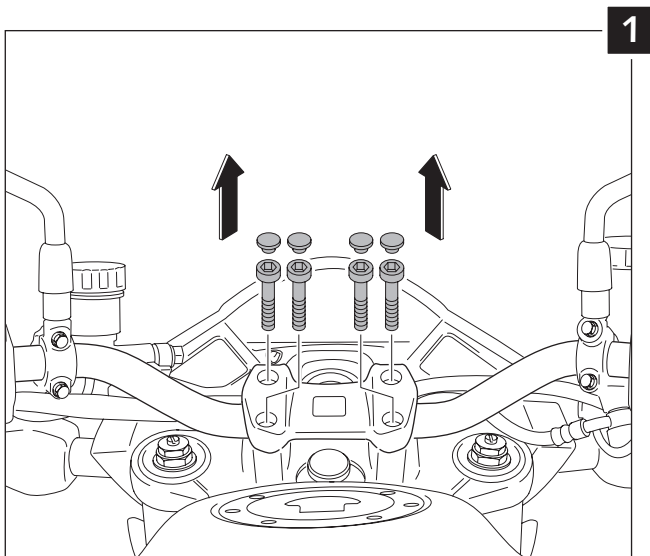

### CARENABRÍS ADAPTABLE A - WINDSHIELD ADAPTABLE TO HONDA CB1000R 11'-14'

Ref.: 5645

ID.	DESCRIPCIÓN	DESCRIPTION	QTY.
1	 Pantalla	Screen	1
2	 Soporte metálico derecho	Right metal support	1
3	 Soporte metálico izquierdo	Left metal support	1
4	 Silemblock M5 (se suministra montado en la pieza nº2-3)	M5 well nut (supplied already mounted on the piece nº2-3)	4
5	 Tornillo Allen M5x16 ISO 7380	M5x16 ISO 7380 allen screw	4
6	 Arandela nylon Ø5XØ11x1	Ø5XØ11x1 nylon washer	4
7	 Casquillo Ø ext.14 x Ø int. 8,5x18	Arrowhead Ø outer14 x Ø inner 8,5x18	4
8	 Tornillo Allen M8x60 DIN 912	M8x60 DIN 912 allen screw	4
9	 Separador de silicona Ø12,7x3,5	Ø12,7x3,5 silicone delimeter	1