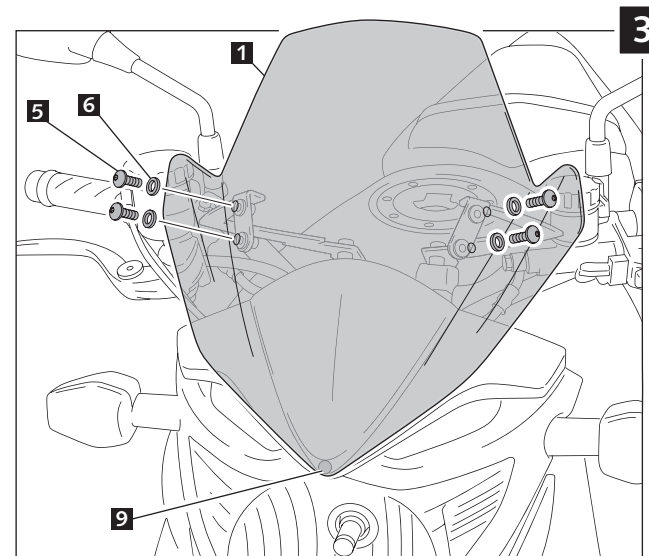

### CARENABRÍS ADAPTABLE A - WINDSHIELD ADAPTABLE TO HONDA CB1000R 11'-14'

Ref.: 5645

ID.	DESCRIPCIÓN	DESCRIPTION	QTY.
1	 Pantalla	Screen	1
2	 Soporte metálico derecho	Right metal support	1
3	 Soporte metálico izquierdo	Left metal support	1
4	 Silemblock M5 (se suministra montado en la pieza nº2-3)	M5 well nut (supplied already mounted on the piece nº2-3)	4
5	 Tornillo Allen M5x16 ISO 7380	M5x16 ISO 7380 allen screw	4
6	 Arandela nylon Ø5XØ11x1	Ø5XØ11x1 nylon washer	4
7	 Casquillo Ø ext.14 x Ø int. 8,5x18	Arrowhead Ø outer14 x Ø inner 8,5x18	4
8	 Tornillo Allen M8x60 DIN 912	M8x60 DIN 912 allen screw	4
9	 Separador de silicona Ø12,7x3,5	Ø12,7x3,5 silicone delimeter	1