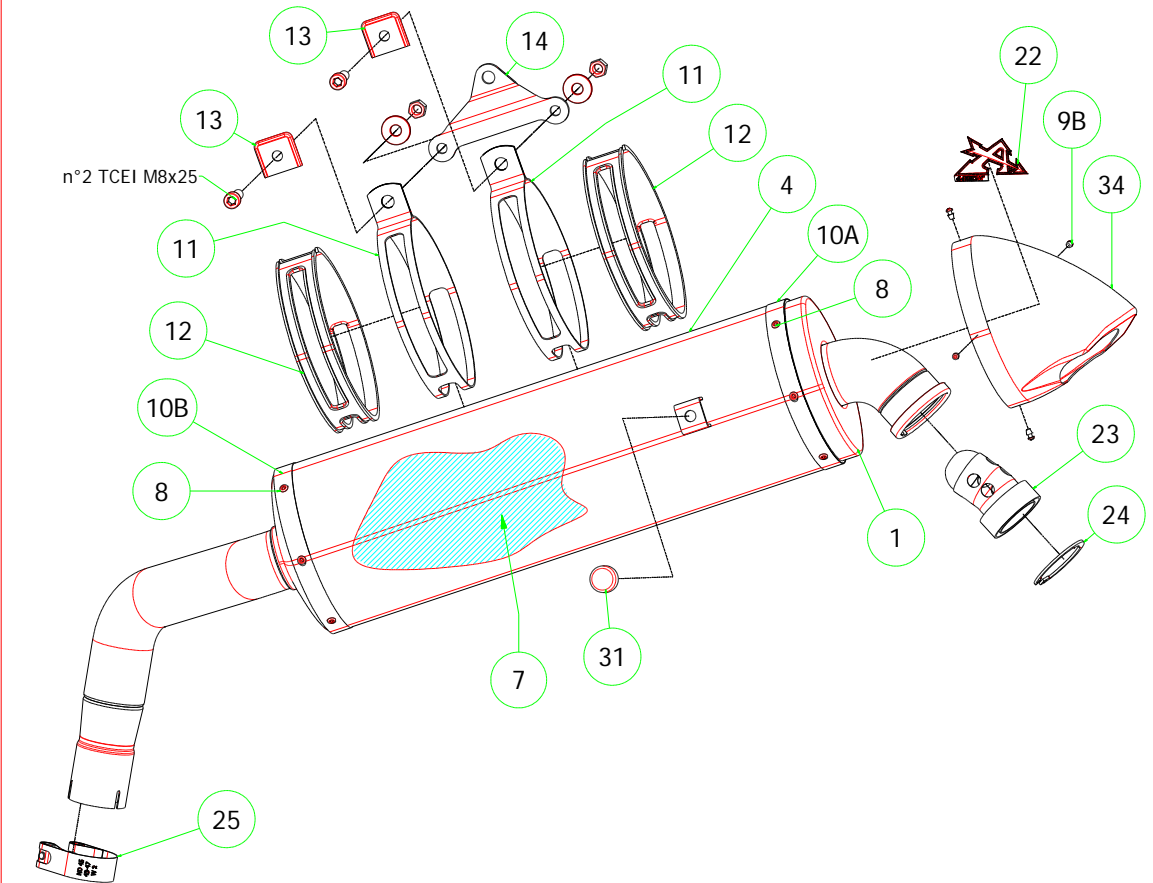

Yamaha XT 1200 Z Supertenerè '10-11

72095PD Collettori / Collectors

72614PK Homologated Titanium-Carbon
72614AK Homologated Aluminium-Carbon

PARTI DI RICAMBIO / SPARE PARTS

ID	DESCRIZIONE / DESCRIPTION	72614AK cod	72614PK cod	72095PD cod
1	Fondello Posteriore / End Cap	5009731	509731	
2	Fondello Posteriore Dx - Lat. / Right-lateral end cap			
3	Fondello Posteriore Sx-Sup. / Left-upper end cap			
4	Corpo Marmitta / Silencer Sleeve	5257187	5260596	
5	Corpo Marmitta "dx" / Right Silencer Sleeve			
6	Corpo Marmitta "sx" / Left Silencer Sleeve			
7	Materiale fonoassorbente / Sound-absorbant material	19005UN	19005UN	
8	Rivetto inox mm 4.8 / Stainless Steel 4.8 mm Rivet	3608011	3608011	
9A	Rivetto allum.mm.3.0 / Aluminium 3.0 mm Rivet			
9B	Rivetto allum.mm.3.0 nero / Black Aluminium 3.0 mm Rivet	3608016	3608016	
10A	Fascetta di Serraggio (Posteriore) / Strap For Rivets (Rear)	5495221	5495220	
10B	Fascetta di serraggio (Anteriore) / Strap For Rivets (Front)	5495056	5495051	
11	Fascetta di Sostegno / Silencer Clamp	5480066	5490012	
12	Guarnizione x Fascetta / Clamp Gasket	5630003		
13	Copri Fascetta / Stainless Steel Clamp Protection	5480004		
14	Staffa di Sostegno / Bracket	5843155	5843155	
15	Staffa sostegno "Dx" / Right Bracket			
16	Staffa sostegno "Sx" / Left Bracket			
17	Inserto Rapid Nut / Rapid nut insert			
18	Molla lunga gangio tondo / Long Spring With Round Hook			
19	Molla lunga gancio ad "U" / Long Spring With "U" Hook			
20	Molla corta gancio tondo / Short spring with roud hook			
21	Molla corta gancio ad "U" / Short Spring With "U" Hook			5281003
22	Targhetta Arrow / Arrow Plate	3882274	3882274	
23	Silenziatore Interno / Db Killer	5930134	5930134	
24	Seeger / Retain Clip	3640022	3640022	
25	Fascetta Stringitubo / Pipe Clamp	3080002	3080002	
26	Boccola / Bushing			5165218
27	Flangia / Flange			5525038
28	Protezione / Heat Shield			
29	Protezione Dx / Right heat shield			
30	Protezione Sx / Left heat shield			
31	Gommino Battuta Cavalletto / Rubber Kickstand Protection	3240001	3240001	
32	Guarnizione di tenuta / Gasket			
33	Tappo Sonda Lambda / Lambda Sensor Plug Bolt			5175001
34	Fondello carby / Carby cap	5704087	5704086	