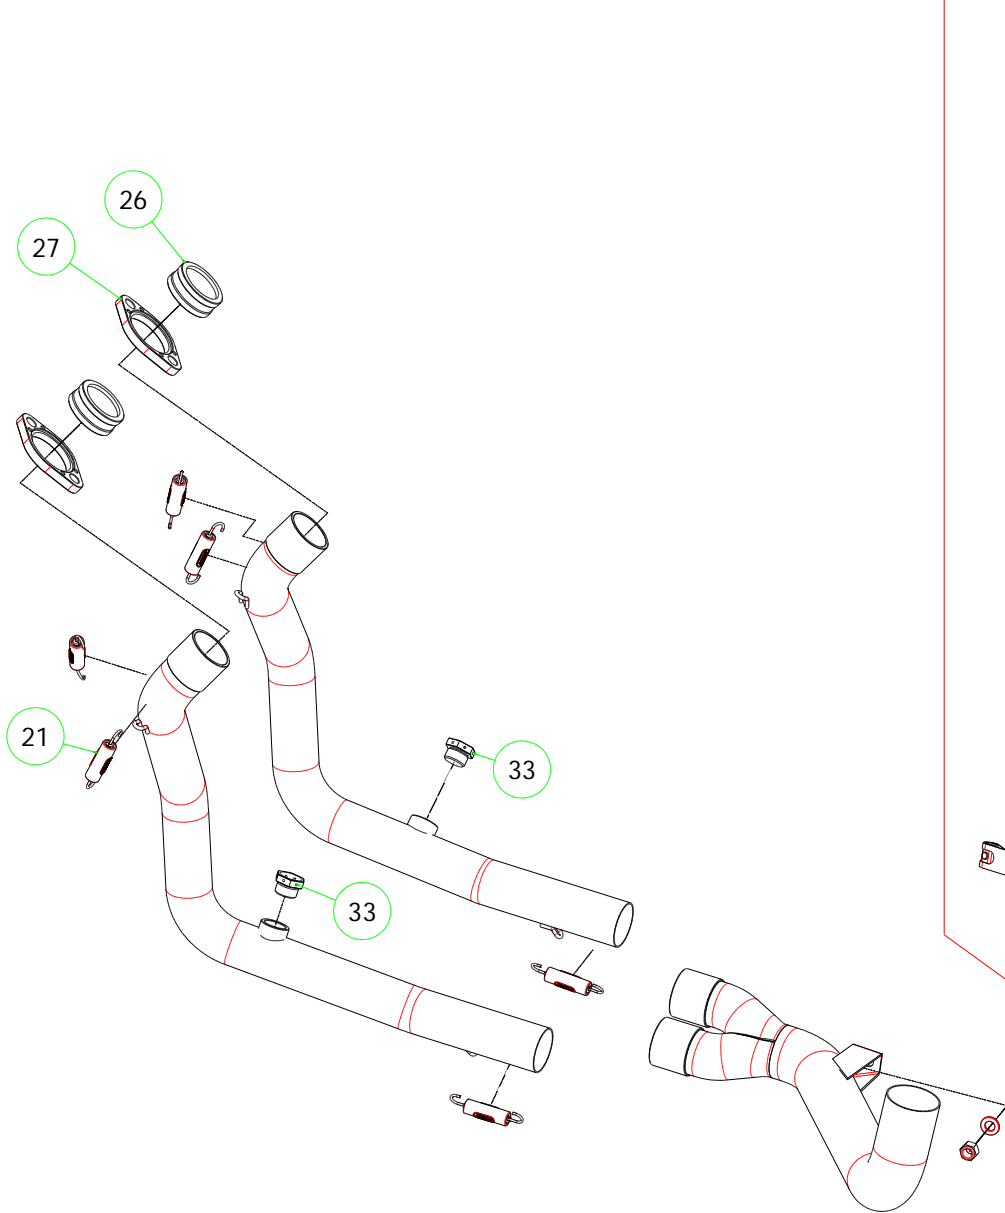

Yamaha XT 1200 Z Supertenerè '10-11

72095PD Collettori / Collectors

72614PK Homologated Titanium-Carbon
72614AK Homologated Aluminium-Carbon

PARTI DI RICAMBIO / SPARE PARTS

ID	DESCRIZIONE / DESCRIPTION	72614AK cod	72614PK cod	72095PD cod
1	Fondello Posteriore / End Cap	5009731	509731	
2	Fondello Posteriore Dx - Lat. / Right-lateral end cap			
3	Fondello Posteriore Sx-Sup. / Left-upper end cap			
4	Corpo Marmitta / Silencer Sleeve	5257187	5260596	
5	Corpo Marmitta "dx" / Right Silencer Sleeve			
6	Corpo Marmitta "sx" / Left Silencer Sleeve			
7	Materiale fonoassorbente / Sound-absorbant material	19005UN	19005UN	
8	Rivetto inox mm 4.8 / Stainless Steel 4.8 mm Rivet	3608011	3608011	
9A	Rivetto allum.mm.3.0 / Aluminium 3.0 mm Rivet			
9B	Rivetto allum.mm.3.0 nero / Black Aluminium 3.0 mm Rivet	3608016	3608016	
10A	Fascetta di Serraggio (Posteriore) / Strap For Rivets (Rear)	5495221	5495220	
10B	Fascetta di serraggio (Anteriore) / Strap For Rivets (Front)	5495056	5495051	
11	Fascetta di Sostegno / Silencer Clamp	5480066	5490012	
12	Guarnizione x Fascetta / Clamp Gasket	5630003		
13	Copri Fascetta / Stainless Steel Clamp Protection	5480004		
14	Staffa di Sostegno / Bracket	5843155	5843155	
15	Staffa sostegno "Dx" / Right Bracket			
16	Staffa sostegno "Sx" / Left Bracket			
17	Inserto Rapid Nut / Rapid nut insert			
18	Molla lunga gangio tondo / Long Spring With Round Hook			
19	Molla lunga gancio ad "U" / Long Spring With "U" Hook			
20	Molla corta gancio tondo / Short spring with roud hook			
21	Molla corta gancio ad "U" / Short Spring With "U" Hook			5281003
22	Targhetta Arrow / Arrow Plate	3882274	3882274	
23	Silenziatore Interno / Db Killer	5930134	5930134	
24	Seeger / Retain Clip	3640022	3640022	
25	Fascetta Stringitubo / Pipe Clamp	3080002	3080002	
26	Boccola / Bushing			5165218
27	Flangia / Flange			5525038
28	Protezione / Heat Shield			
29	Protezione Dx / Right heat shield			
30	Protezione Sx / Left heat shield			
31	Gommino Battuta Cavalletto / Rubber Kickstand Protection	3240001	3240001	
32	Guarnizione di tenuta / Gasket			
33	Tappo Sonda Lambda / Lambda Sensor Plug Bolt			5175001
34	Fondello carby / Carby cap	5704087	5704086	