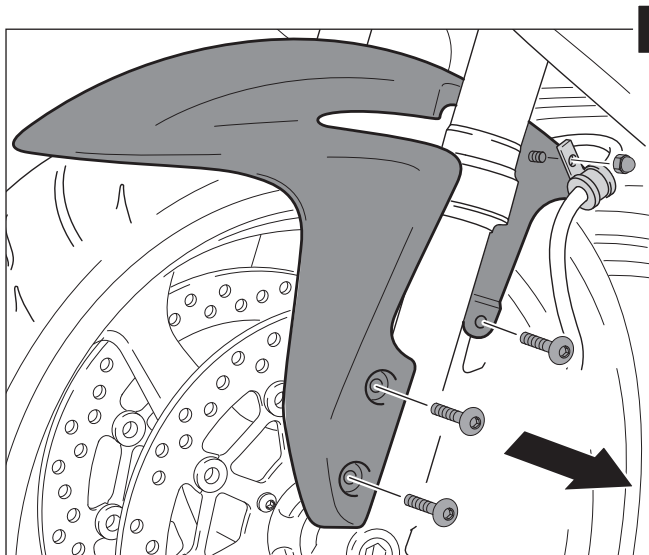

## INSTRUCCIONES DE MONTAJE - MOUNTING INSTRUCTIONS

GUARDABARROS DELANTERO ADAPTABLE A - FRONT MUDGUARD ADAPTABLE TO

### HONDA CBR 600 RR '07 - '12

Ref.: 5006 N  
(color negro/black colour)

Ref.: 5006 C  
(color carbono/carbón look)

ID.	DESCRIPCIÓN	DESCRIPTION	QTY.
1	Guardabarros	Mudguard	1
2	Soporte delantero derecho metálico	Front right metal support	1
3	Soporte delantero izquierdo metálico	Front left metal support	1
4	Soporte trasero derecho metálico	Rear right metal support	1
5	Soporte trasero izquierdo metálico	Rear left metal support	1
6	Tornillo allen M6x15 ISO 7380	M6x15 ISO 7380 allen screw	2
7	Casquillo con valona M5	M5 bush with flange	6
8	Tornillo allen M5x11 ISO 7380	M5x11 ISO 7380 allen screw	6
9	Silemblock	Well nut	6
10	Tuerca M6 grafilada	Special M6 nut	2
11	Casquillo Ø ext.14 x Ø int. 8 x 7,5	Arrowhead Ø outer 14 x Ø inner 8 x 7,5	2