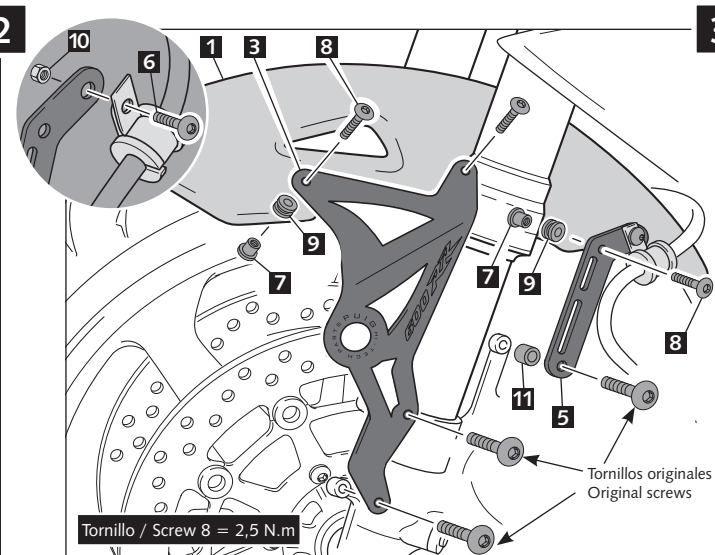

## INSTRUCCIONES DE MONTAJE - MOUNTING INSTRUCTIONS

GUARDABARROS DELANTERO ADAPTABLE A - FRONT MUDGUARD ADAPTABLE TO

### HONDA CBR 600 RR '07 - '12

Ref.: 5006 N  
(color negro/black colour)

Ref.: 5006 C  
(color carbono/carbón look)

ID.	DESCRIPCIÓN	DESCRIPTION	QTY.
1	Guardabarros	Mudguard	1
2	Soporte delantero derecho metálico	Front right metal support	1
3	Soporte delantero izquierdo metálico	Front left metal support	1
4	Soporte trasero derecho metálico	Rear right metal support	1
5	Soporte trasero izquierdo metálico	Rear left metal support	1
6	Tornillo allen M6x15 ISO 7380	M6x15 ISO 7380 allen screw	2
7	Casquillo con valona M5	M5 bush with flange	6
8	Tornillo allen M5x11 ISO 7380	M5x11 ISO 7380 allen screw	6
9	Silemblock	Well nut	6
10	Tuerca M6 grafilada	Special M6 nut	2
11	Casquillo Ø ext.14 x Ø int. 8 x 7,5	Arrowhead Ø outer 14 x Ø inner 8 x 7,5	2