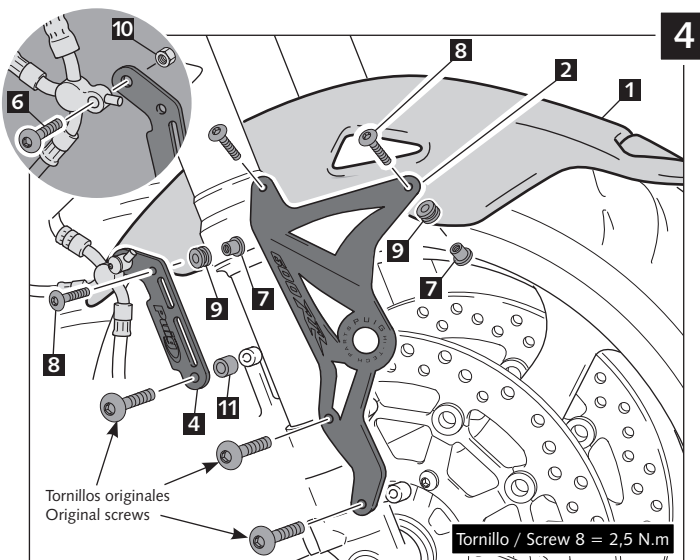

## INSTRUCCIONES DE MONTAJE - MOUNTING INSTRUCTIONS

GUARDABARROS DELANTERO ADAPTABLE A - FRONT MUDGUARD ADAPTABLE TO

### HONDA CBR 600 RR '07 - '12

Ref.: 5006 N  
(color negro/black colour)

Ref.: 5006 C  
(color carbono/carbón look)

ID.	DESCRIPCIÓN	DESCRIPTION	QTY.
1	Guardabarros	Mudguard	1
2	Soporte delantero derecho metálico	Front right metal support	1
3	Soporte delantero izquierdo metálico	Front left metal support	1
4	Soporte trasero derecho metálico	Rear right metal support	1
5	Soporte trasero izquierdo metálico	Rear left metal support	1
6	Tornillo allen M6x15 ISO 7380	M6x15 ISO 7380 allen screw	2
7	Casquillo con valona M5	M5 bush with flange	6
8	Tornillo allen M5x11 ISO 7380	M5x11 ISO 7380 allen screw	6
9	Silemblock	Well nut	6
10	Tuerca M6 grafilada	Special M6 nut	2
11	Casquillo Ø ext.14 x Ø int. 8 x 7,5	Arrowhead Ø outer 14 x Ø inner 8 x 7,5	2